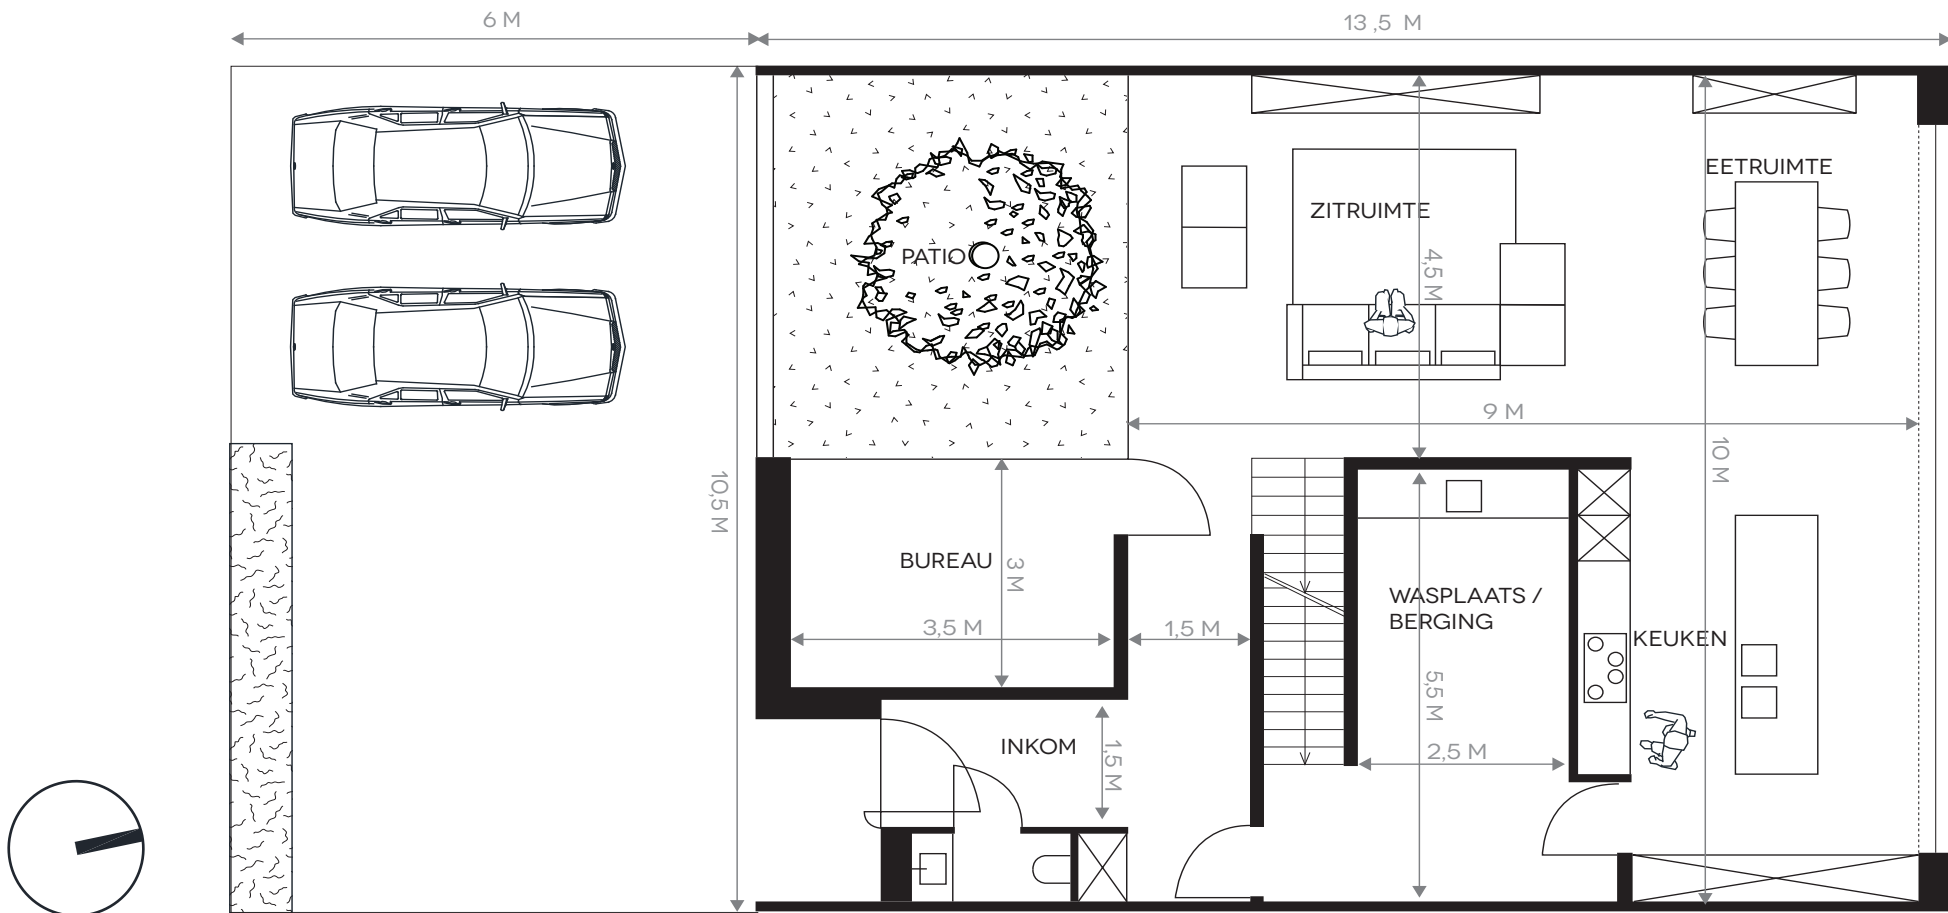

ARCHITECTEN

POOL

INSPIRATIE –

PLANNEN VOOR

SNEPPE

**SNEPPE KAVEL
NOORD
DEERLIJK**

NIVEAU 0

6 M