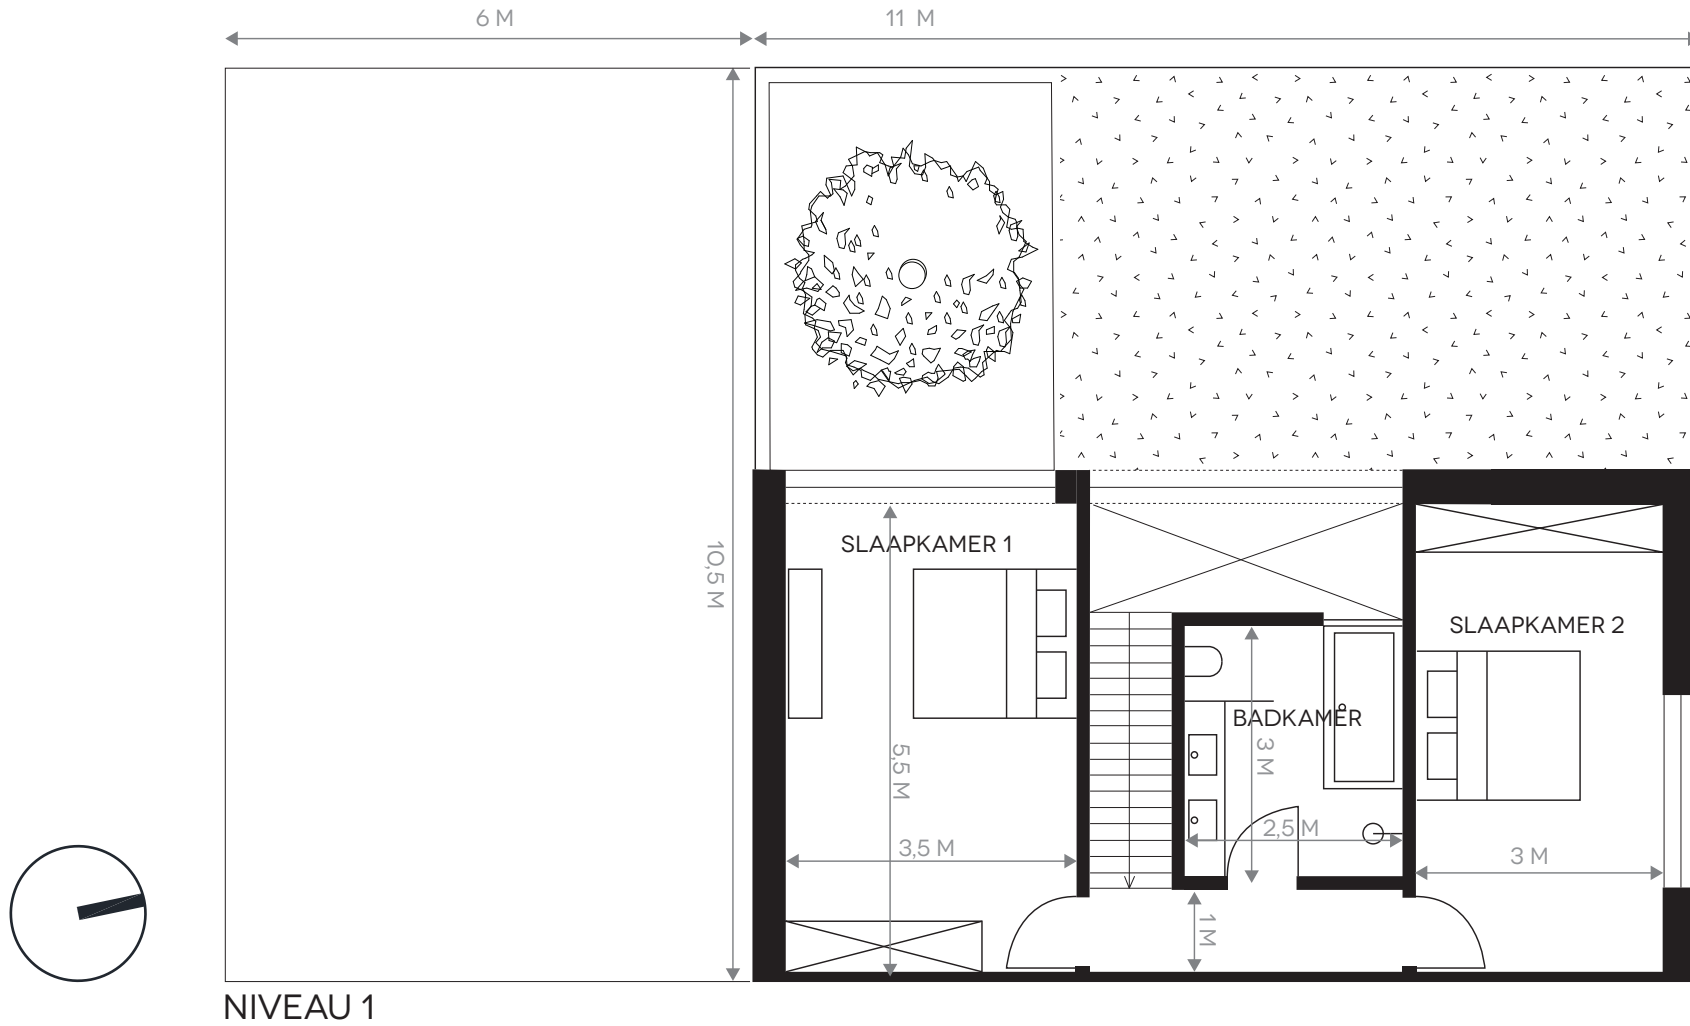

ARCHITECTEN

POOL

INSPIRATIE –

PLANNEN VOOR

SNEPPE

**SNEPPE KAVEL
NOORD
DEERLIJK**

NIVEAU 0

6 M

11 M

NIVEAU 1

NIVEAU 0

NIVEAU 1

NIVEAU 1

NIVEAU 1

SNEPPE KAVEL
ZUID
DEERLIJK

NIVEAU 0