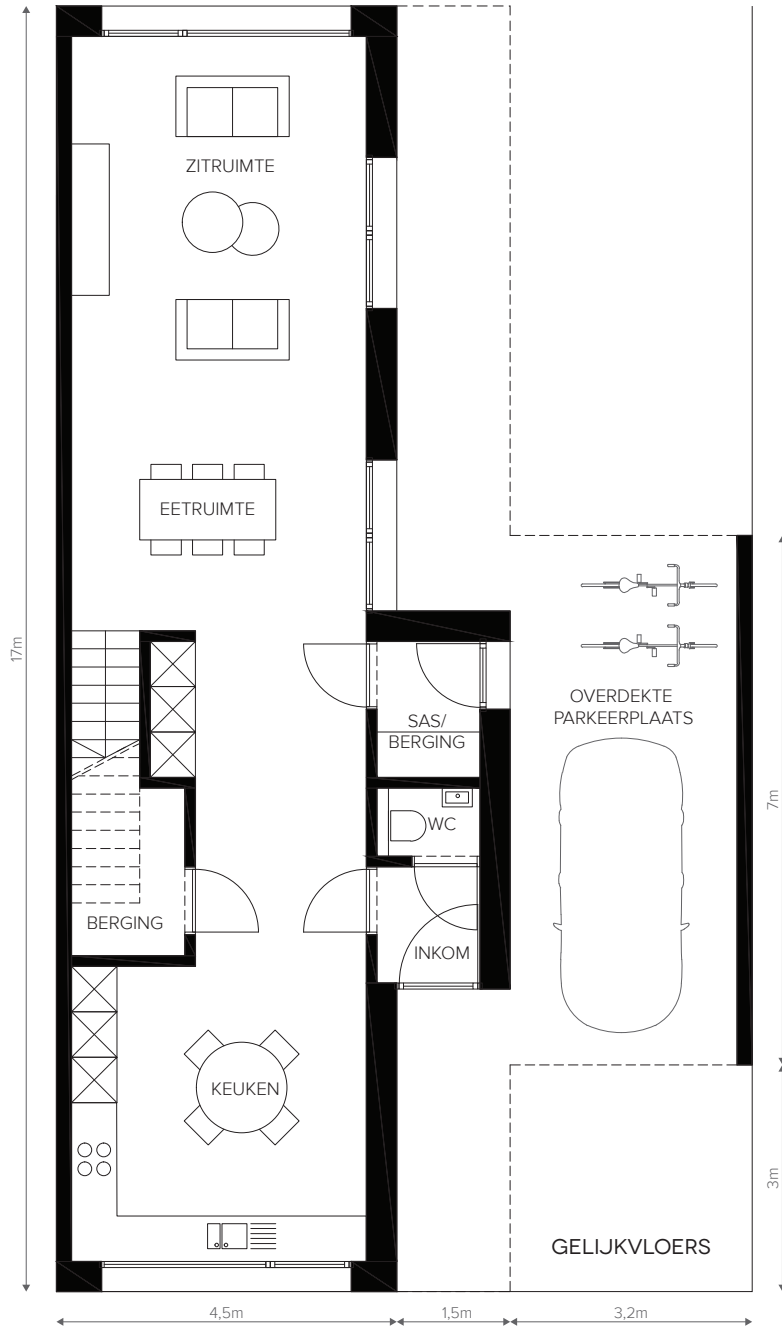

**ARCHITECTEN**  
**POOL**  
INSPIRATIE –  
PLANNEN VOOR  
LOSSCHAERT

**ARCHITECTEN**

**POOL**

INSPIRATIE-

PLANNEN VOOR

LOSSCHAERT

**KOPPELWONINGEN**

-  Hoofdvolume - 2 bouwlagen + 1 onder dak
-  Nevenvolume - 1 bouwlaag
-  Carports - 1 bouwlaag
-  Bijgebouwen - 1 bouwlaag
-  Tuinen

AANPALEND GEBOUW - LOT 18

AANPALEND GEBOUW - LOT 18

AANPALEND GEBOUW

GELIJKVLOERS

VERDIEP

AANPALEND GEBOUW - LOT 20

GELIJKVLOERS

VERDIEP

AANPALEND GEBOUW - LOT 20

GELIJKVLOERSE WOONEENHEID 1

AANPALEND GEBOUW - LOT 20

GELIJKVLOERS

LOSSCHAERT, LOT 19  
NEVENFUNCTIE//SCHAAL 1:100

VERDIEP

AANPALEND GEBOUW - LOT 20

GELIJKVLOERS

VERDIEP

LOSSCHAERT, LOT 20  
COMPACTE WONING + ATELIER//SCHAAL 1:100

GELIJKVLOERS

AANPALEND GEBOUW - LOT 19

AANPALEND GEBOUW - LOT 19

3ARCHITECTEN

A2  
AR-TUUR ARCHITECTENBUREAU

CH.ARCHITECTEN