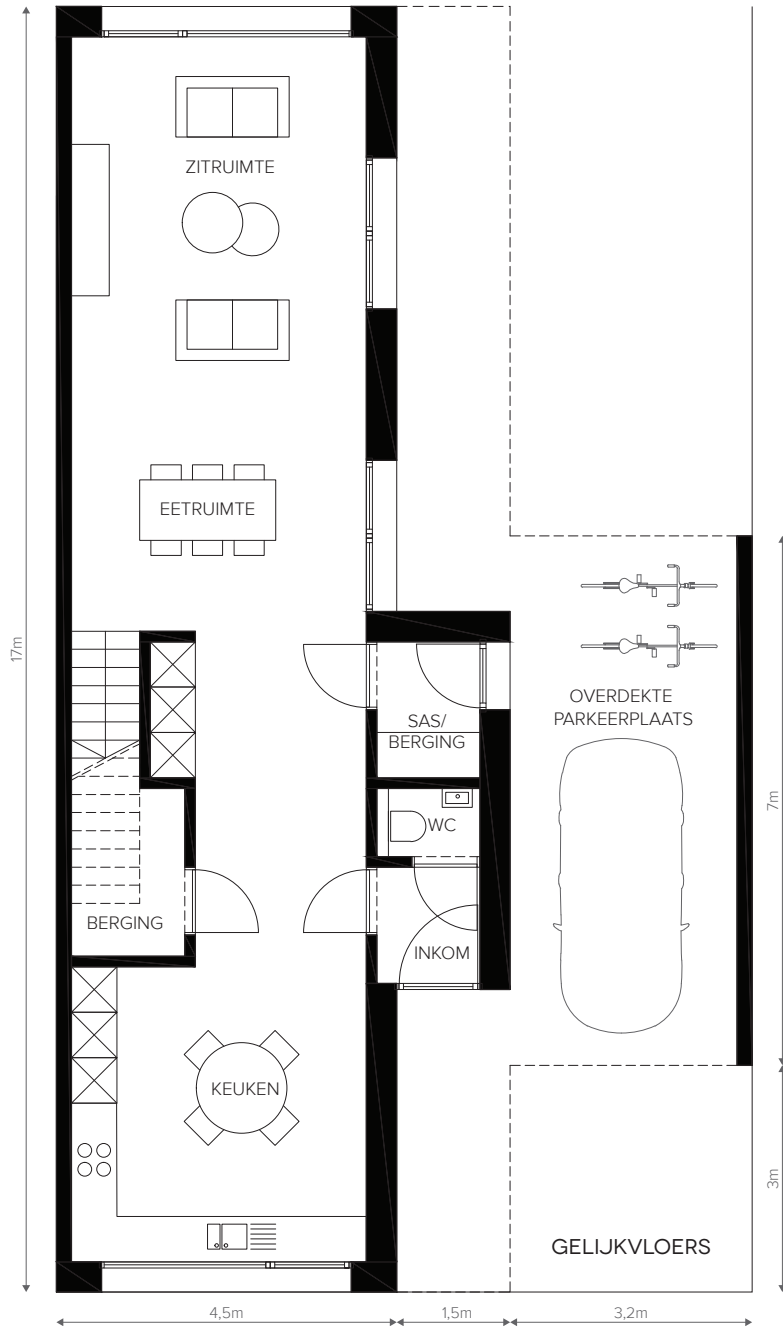

**ARCHITECTEN**  
**POOL**  
INSPIRATIE –  
PLANNEN VOOR  
LOSSCHAERT

**ARCHITECTEN**

**POOL**

INSPIRATIE-

PLANNEN VOOR

LOSSCHAERT

**KOPPELWONINGEN**

-  Hoofdvolume - 2 bouwlagen + 1 onder dak
-  Nevenvolume - 1 bouwlaag
-  Carports - 1 bouwlaag
-  Bijgebouwen - 1 bouwlaag
-  Tuinen

AANPALEND GEBOUW - LOT 18

AANPALEND GEBOUW - LOT 18

AANPALEND GEBOUW

GELIJKVLOERS

VERDIEP

AANPALEND GEBOUW - LOT 20

GELIJKVLOERS

VERDIEP

AANPALEND GEBOUW - LOT 20

GELIJKVLOERSE WOONEENHEID 1

AANPALEND GEBOUW - LOT 20

GELIJKVLOERS

LOSSCHAERT, LOT 19  
NEVENFUNCTIE//SCHAAL 1:100

VERDIEP

AANPALEND GEBOUW - LOT 20

GELIJKVLOERS

VERDIEP

LOSSCHAERT, LOT 20  
COMPACTE WONING + ATELIER//SCHAAL 1:100

GELIJKVLOERS

AANPALEND GEBOUW - LOT 19

AANPALEND GEBOUW - LOT 19

3ARCHITECTEN

A2  
AR-TUUR ARCHITECTENBUREAU

CH.ARCHITECTEN