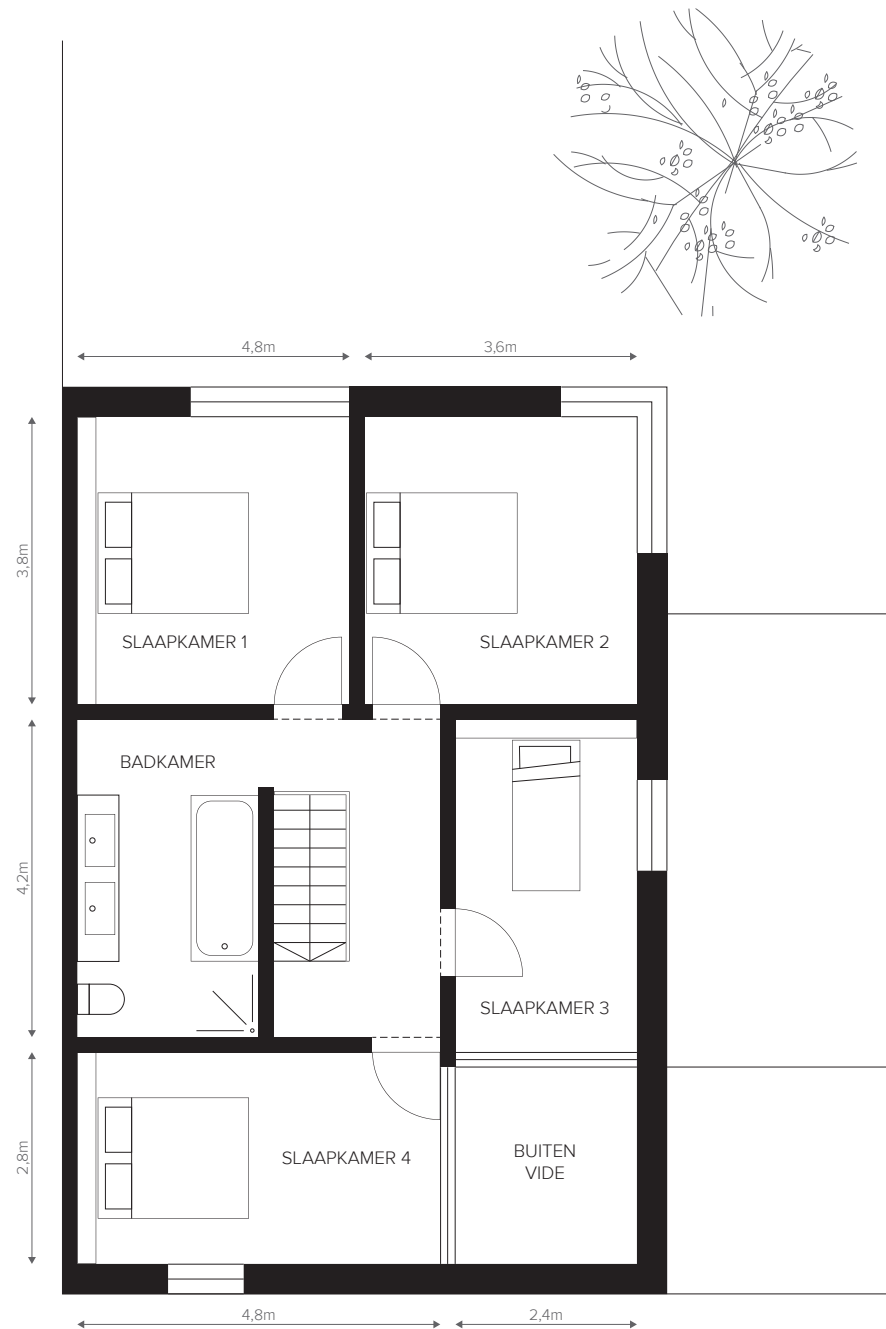

**ARCHITECTEN**  
**POOL**  
INSPIRATIE –  
PLANNEN VOOR  
LOSSCHAERT

**ARCHITECTEN**

**POOL**

INSPIRATIE-

PLANNEN VOOR

LOSSCHAERT

**KOPPELWONINGEN**

-  Hoofdvolume - 2 bouwlagen + 1 onder dak
-  Nevenvolume - 1 bouwlaag
-  Carports - 1 bouwlaag
-  Bijgebouwen - 1 bouwlaag
-  Tuinen

AANPALEND GEBOUW - LOT 18

AANPALEND GEBOUW - LOT 18

AANPALEND GEBOUW

GELIJKVLOERS

VERDIEP

AANPALEND GEBOUW - LOT 20

GELIJKVLOERS

VERDIEP

AANPALEND GEBOUW - LOT 20

GELIJKVLOERSE WOONEENHEID 1

AANPALEND GEBOUW - LOT 20

GELIJKVLOERS

LOSSCHAERT, LOT 19  
NEVENFUNCTIE//SCHAAL 1:100

VERDIEP

AANPALEND GEBOUW - LOT 20

GELIJKVLOERS

VERDIEP

LOSSCHAERT, LOT 20  
COMPACTE WONING + ATELIER//SCHAAL 1:100

GELIJKVLOERS

AANPALEND GEBOUW - LOT 19

AANPALEND GEBOUW - LOT 19

3ARCHITECTEN

A2  
AR-TUUR ARCHITECTENBUREAU

CH.ARCHITECTEN