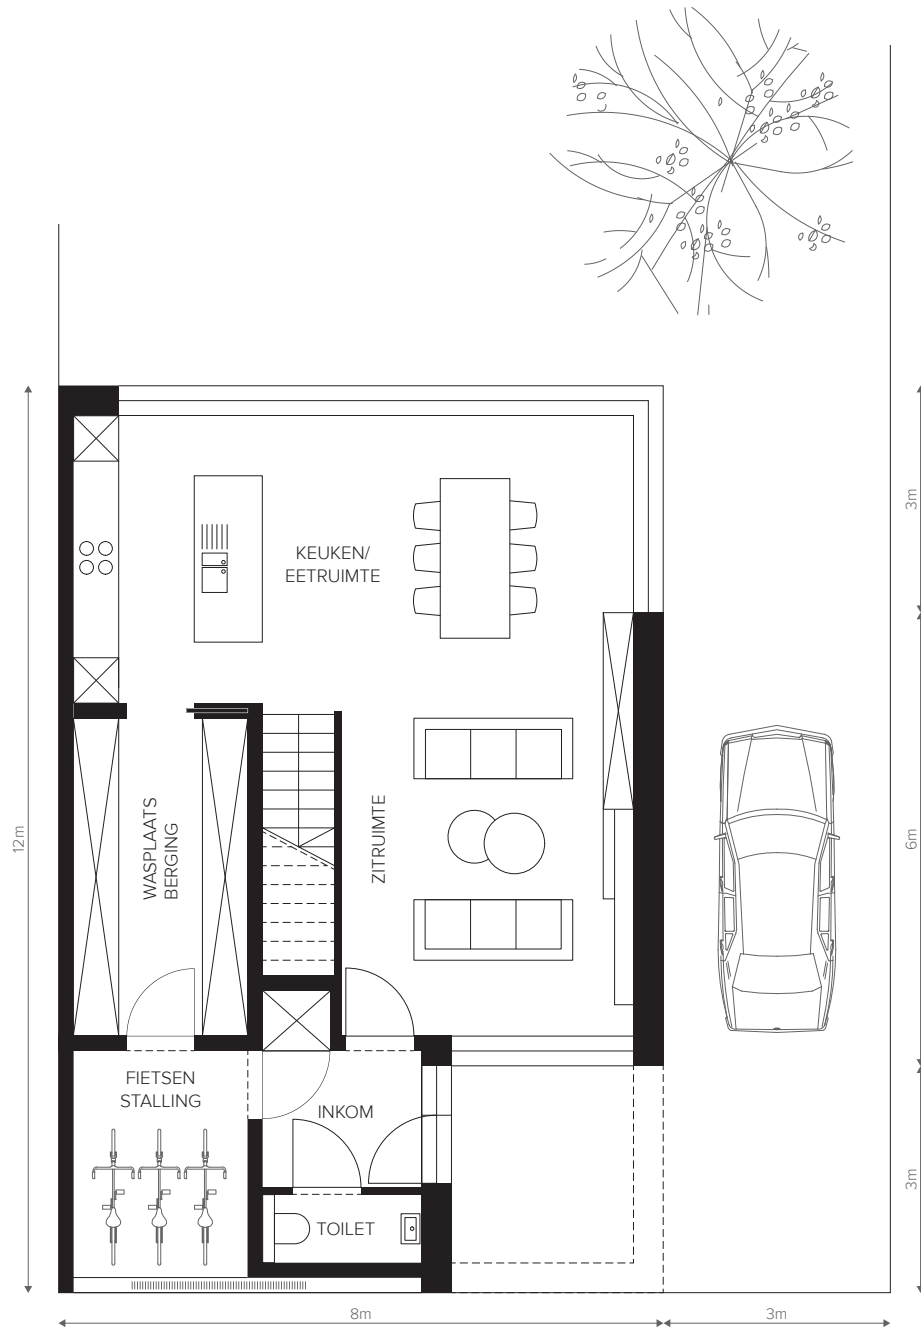

**ARCHITECTEN**  
**POOL**  
INSPIRATIE –  
PLANNEN VOOR  
LOSSCHAERT

**ARCHITECTEN**

**POOL**

INSPIRATIE-

PLANNEN VOOR

LOSSCHAERT

**KOPPELWONINGEN**

-  Hoofdvolume - 2 bouwlagen + 1 onder dak
-  Nevenvolume - 1 bouwlaag
-  Carports - 1 bouwlaag
-  Bijgebouwen - 1 bouwlaag
-  Tuinen

AANPALEND GEBOUW - LOT 18

AANPALEND GEBOUW - LOT 18

AANPALEND GEBOUW

GELIJKVLOERS

VERDIEP

AANPALEND GEBOUW - LOT 20

GELIJKVLOERS

VERDIEP

AANPALEND GEBOUW - LOT 20

GELIJKVLOERSE WOONEENHEID 1

AANPALEND GEBOUW - LOT 20

GELIJKVLOERS

LOSSCHAERT, LOT 19  
NEVENFUNCTIE//SCHAAL 1:100

VERDIEP

AANPALEND GEBOUW - LOT 20

GELIJKVLOERS

VERDIEP

LOSSCHAERT, LOT 20  
COMPACTE WONING + ATELIER//SCHAAL 1:100

GELIJKVLOERS

AANPALEND GEBOUW - LOT 19

AANPALEND GEBOUW - LOT 19

3ARCHITECTEN

A2  
AR-TUUR ARCHITECTENBUREAU

CH.ARCHITECTEN