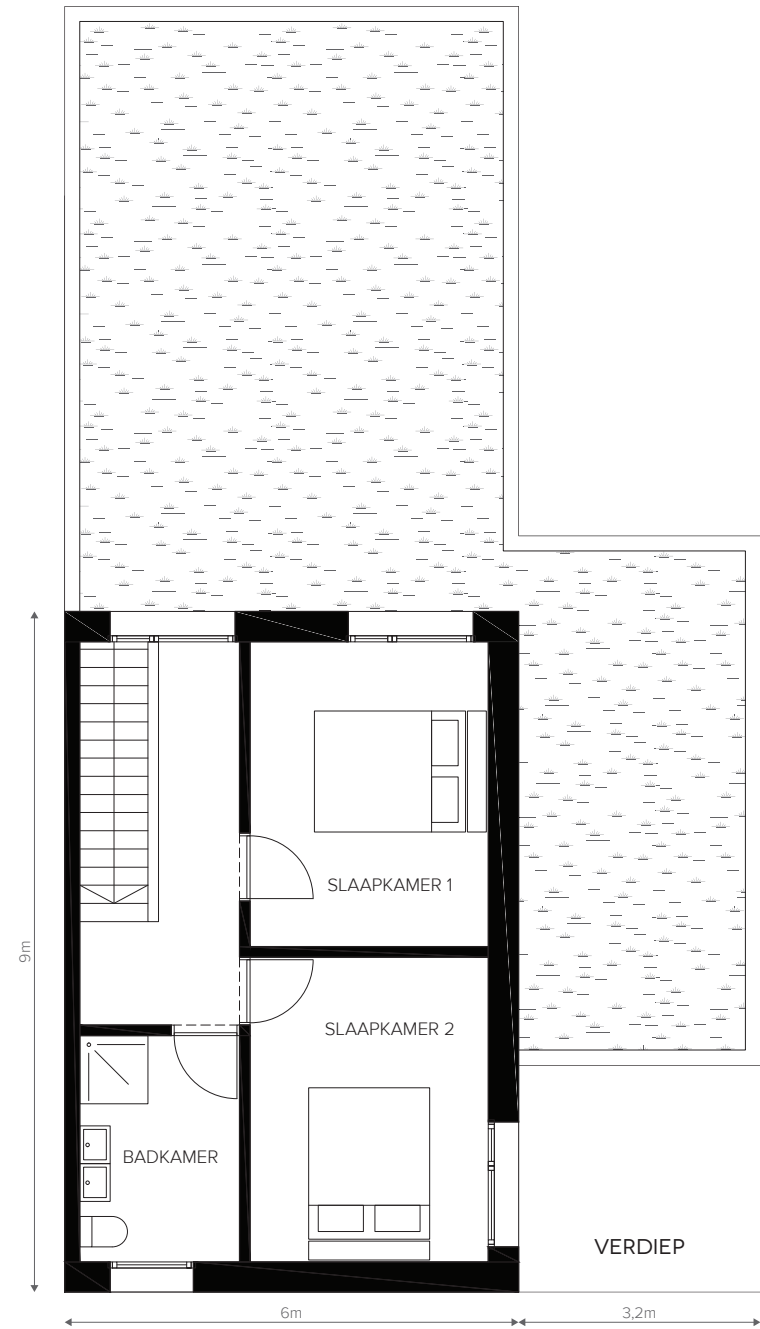

**ARCHITECTEN**  
**POOL**  
INSPIRATIE –  
PLANNEN VOOR  
LOSSCHAERT

**ARCHITECTEN**

**POOL**

INSPIRATIE-

PLANNEN VOOR

LOSSCHAERT

**KOPPELWONINGEN**

-  Hoofdvolume - 2 bouwlagen + 1 onder dak
-  Nevenvolume - 1 bouwlaag
-  Carports - 1 bouwlaag
-  Bijgebouwen - 1 bouwlaag
-  Tuinen

AANPALEND GEBOUW - LOT 18

AANPALEND GEBOUW - LOT 18

AANPALEND GEBOUW

GELIJKVLOERS

VERDIEP

AANPALEND GEBOUW - LOT 20

GELIJKVLOERS

VERDIEP

AANPALEND GEBOUW - LOT 20

GELIJKVLOERSE WOONEENHEID 1

AANPALEND GEBOUW - LOT 20

GELIJKVLOERS

LOSSCHAERT, LOT 19  
NEVENFUNCTIE//SCHAAL 1:100

VERDIEP

AANPALEND GEBOUW - LOT 20

GELIJKVLOERS

VERDIEP

LOSSCHAERT, LOT 20  
COMPACTE WONING + ATELIER//SCHAAL 1:100

GELIJKVLOERS

AANPALEND GEBOUW - LOT 19

AANPALEND GEBOUW - LOT 19

3ARCHITECTEN

A2  
AR-TUUR ARCHITECTENBUREAU

CH.ARCHITECTEN