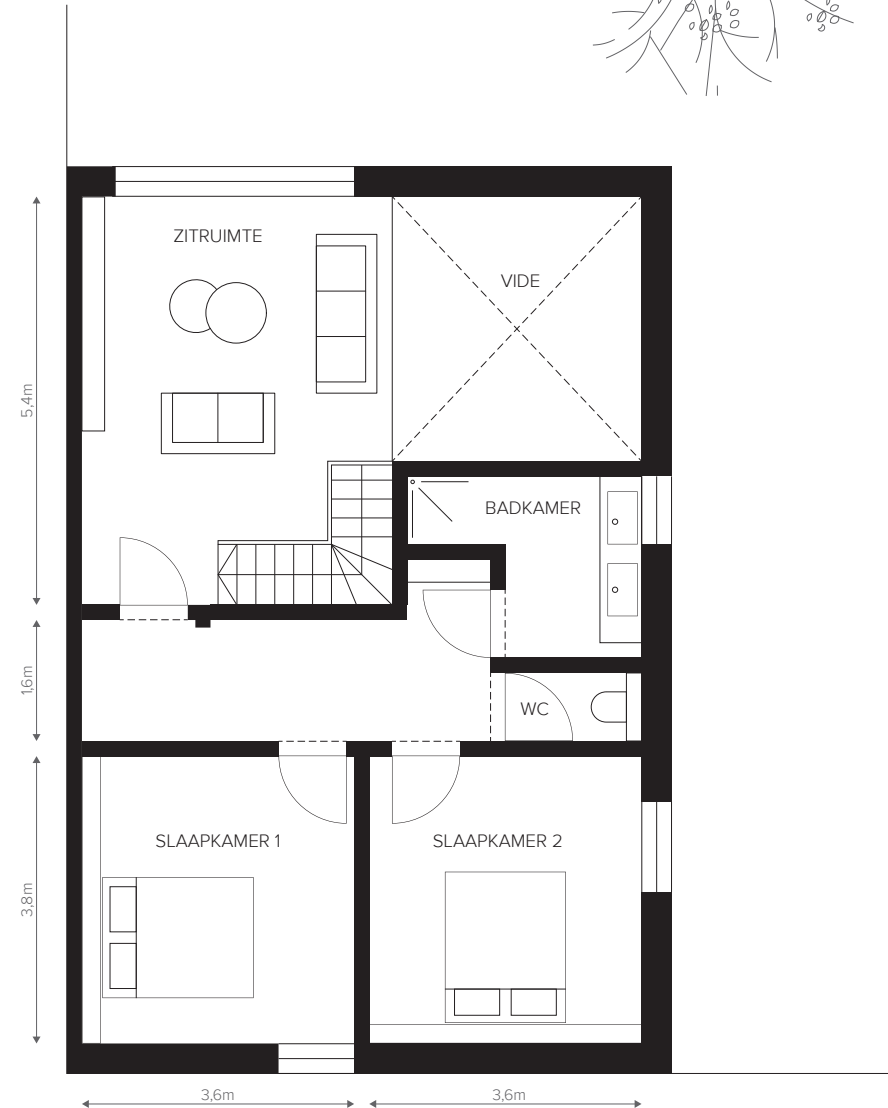

AANPALEND GEBOUW - LOT 18

AANPALEND GEBOUW - LOT 18

AANPALEND GEBOUW

GELIJKVLOERS

VERDIEP

AANPALEND GEBOUW - LOT 20

GELIJKVLOERS

VERDIEP

AANPALEND GEBOUW - LOT 20

GELIJKVLOERSE WOONEENHEID 1

AANPALEND GEBOUW - LOT 20

GELIJKVLOERS

LOSSCHAERT, LOT 19  
NEVENFUNCTIE//SCHAAL 1:100

VERDIEP

AANPALEND GEBOUW - LOT 20

GELIJKVLOERS

VERDIEP

LOSSCHAERT, LOT 20  
COMPACTE WONING + ATELIER//SCHAAL 1:100

GELIJKVLOERS

AANPALEND GEBOUW - LOT 19

AANPALEND GEBOUW - LOT 19

3ARCHITECTEN

A2  
AR-TUUR ARCHITECTENBUREAU

CH.ARCHITECTEN