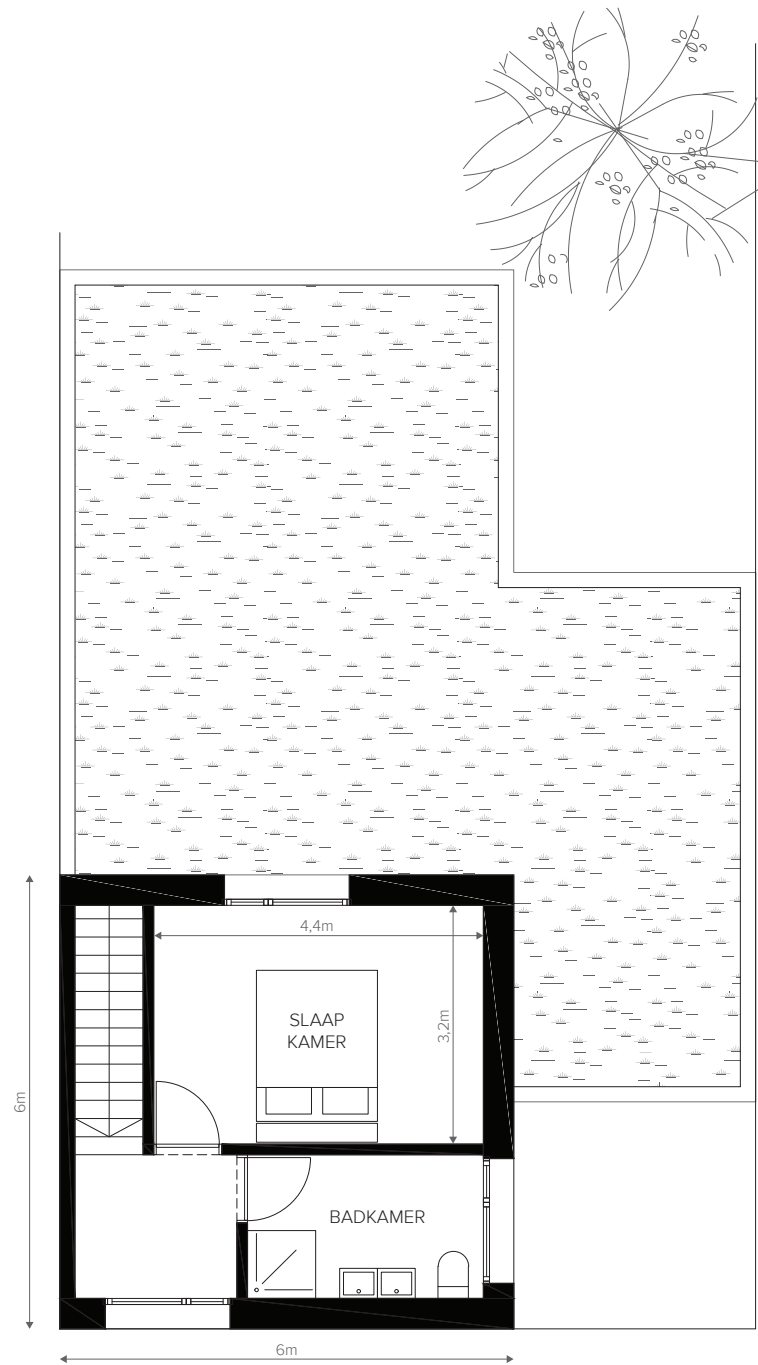

**ARCHITECTEN**  
**POOL**  
INSPIRATIE –  
PLANNEN VOOR  
LOSSCHAERT

**ARCHITECTEN**

**POOL**

INSPIRATIE-

PLANNEN VOOR

LOSSCHAERT

**KOPPELWONINGEN**

-  Hoofdvolume - 2 bouwlagen + 1 onder dak
-  Nevenvolume - 1 bouwlaag
-  Carports - 1 bouwlaag
-  Bijgebouwen - 1 bouwlaag
-  Tuinen

AANPALEND GEBOUW - LOT 18

AANPALEND GEBOUW - LOT 18

AANPALEND GEBOUW

GELIJKVLOERS

VERDIEP

AANPALEND GEBOUW - LOT 20

GELIJKVLOERS

VERDIEP

AANPALEND GEBOUW - LOT 20

GELIJKVLOERSE WOONEENHEID 1

AANPALEND GEBOUW - LOT 20

GELIJKVLOERS

LOSSCHAERT, LOT 19  
NEVENFUNCTIE//SCHAAL 1:100

VERDIEP

AANPALEND GEBOUW - LOT 20

GELIJKVLOERS