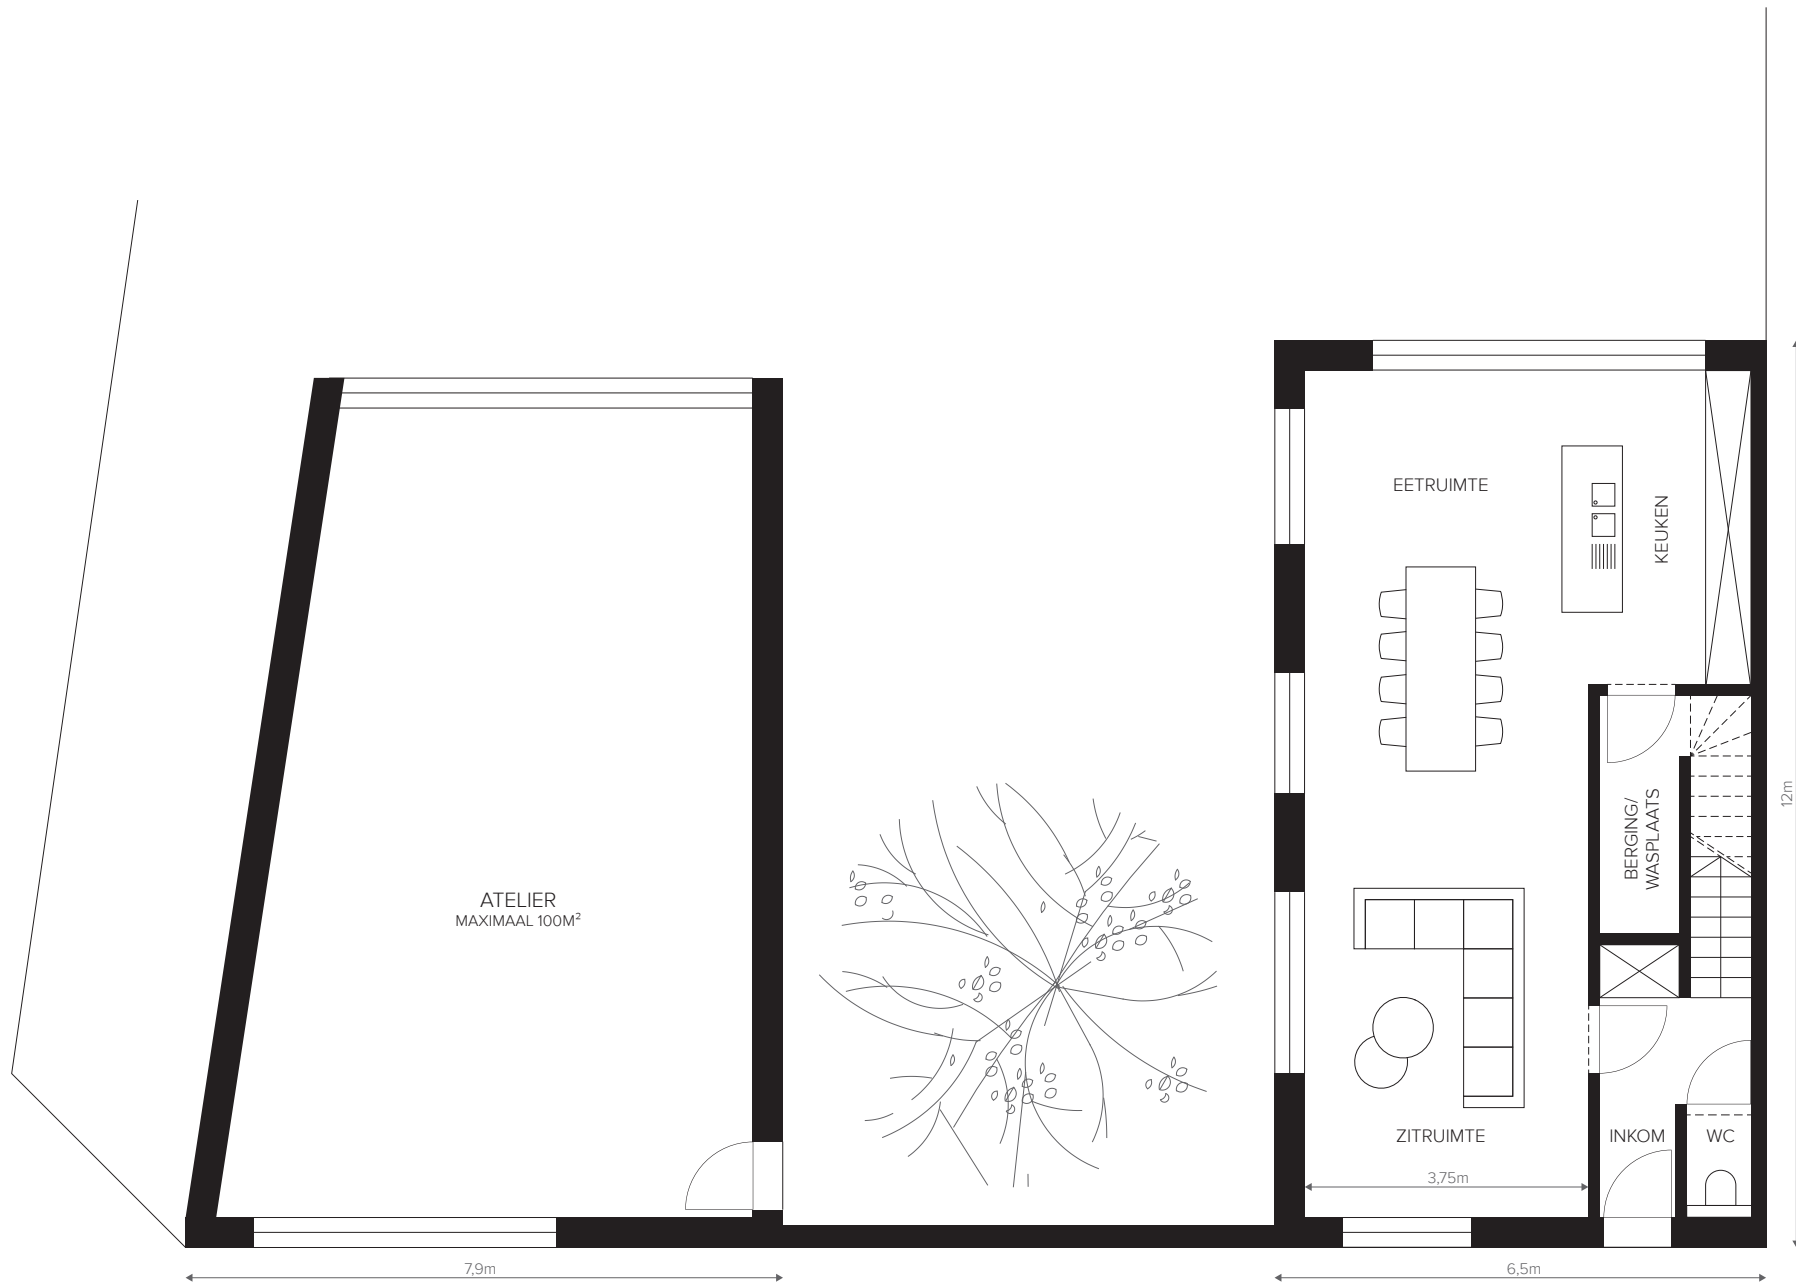

**ARCHITECTEN**  
**POOL**  
INSPIRATIE –  
PLANNEN VOOR  
LOSSCHAERT

**ARCHITECTEN**

**POOL**

INSPIRATIE-

PLANNEN VOOR

LOSSCHAERT

**KOPPELWONINGEN**

-  Hoofdvolume - 2 bouwlagen + 1 onder dak
-  Nevenvolume - 1 bouwlaag
-  Carports - 1 bouwlaag
-  Bijgebouwen - 1 bouwlaag
-  Tuinen

AANPALEND GEBOUW - LOT 20

GELIJKVLOERSE WOONEENHEID 1

AANPALEND GEBOUW - LOT 20

GELIJKVLOERS

LOSSCHAERT, LOT 19  
NEVENFUNCTIE//SCHAAL 1:100

VERDIEP

AANPALEND GEBOUW - LOT 20

GELIJKVLOERS

VERDIEP

LOSSCHAERT, LOT 20  
COMPACTE WONING + ATELIER//SCHAAL 1:100

GELIJKVLOERS

AANPALEND GEBOUW - LOT 19

AANPALEND GEBOUW - LOT 19

3ARCHITECTEN

A2  
AR-TUUR ARCHITECTENBUREAU

CH.ARCHITECTEN