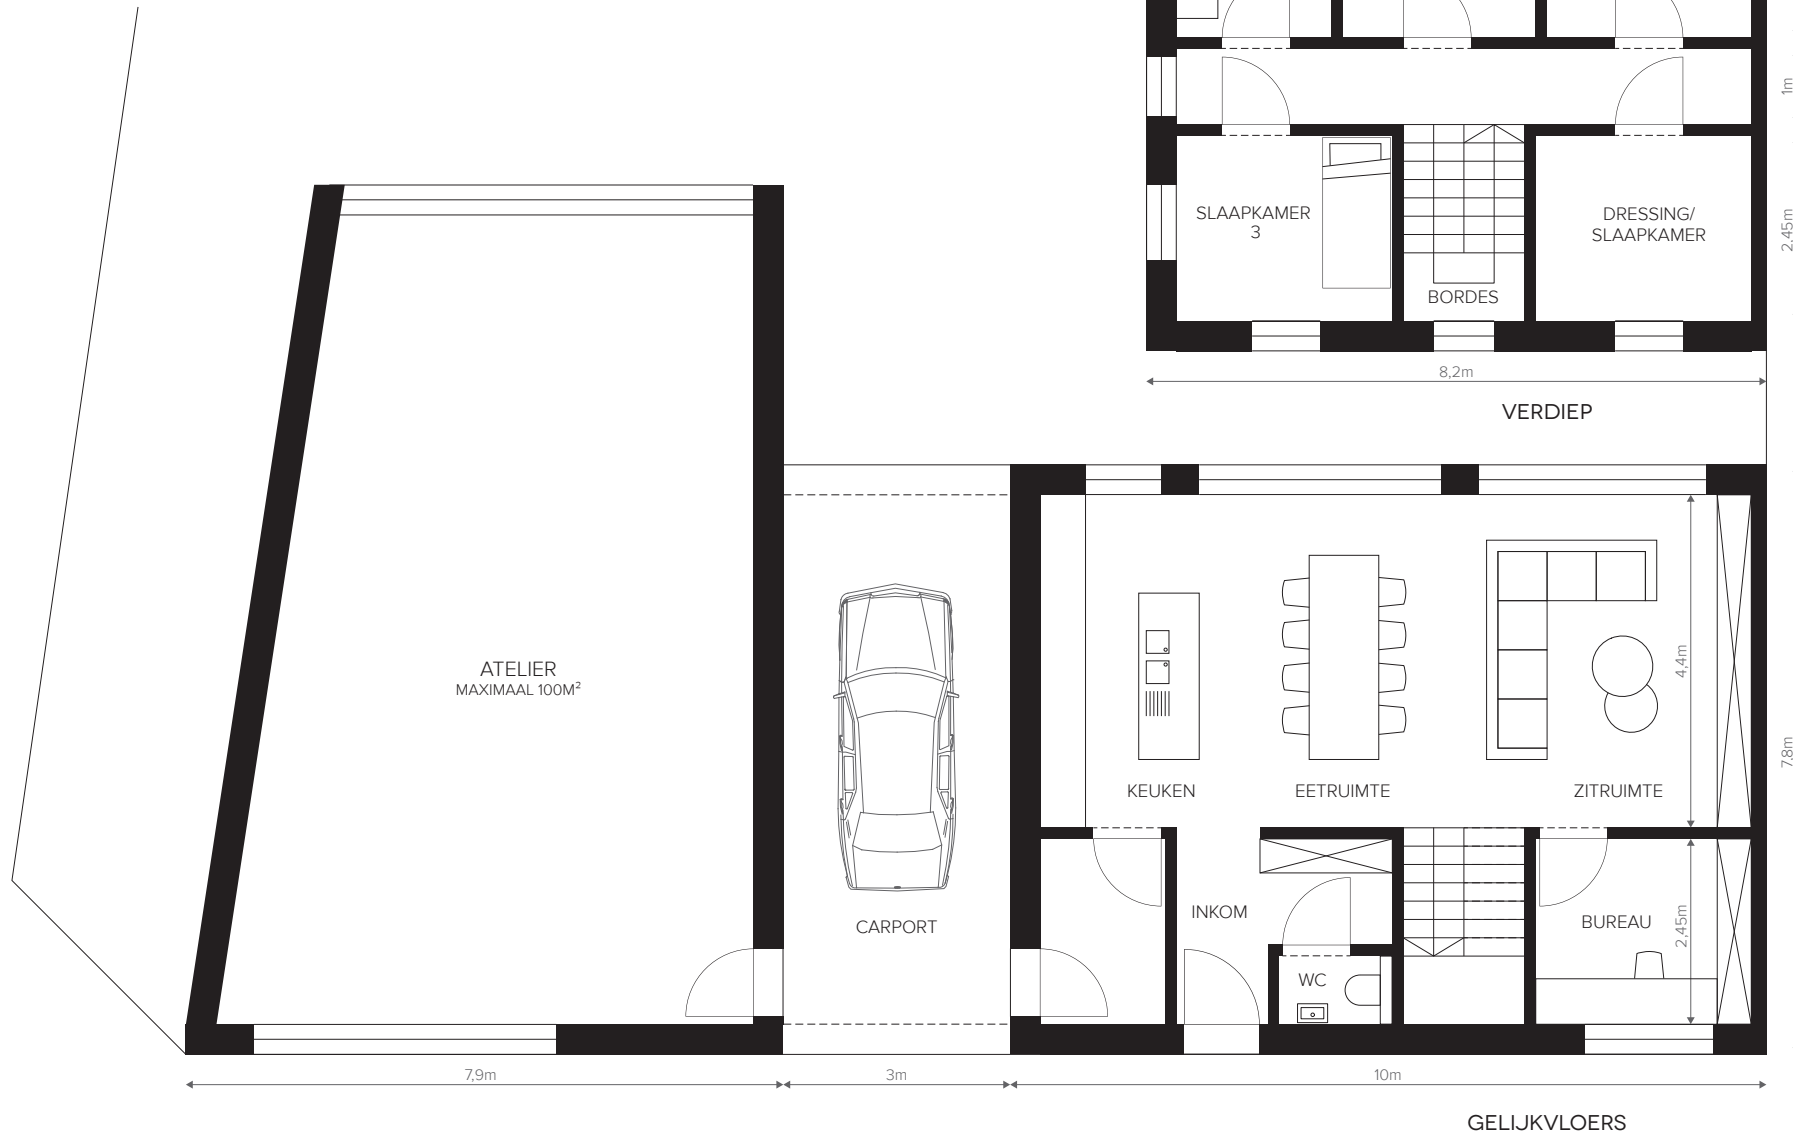

VERDIEP

LOSSCHAERT, LOT 20  
COMPACTE WONING + ATELIER//SCHAAL 1:100

GELIJKVLOERS

AANPALEND GEBOUW - LOT 19

AANPALEND GEBOUW - LOT 19

3ARCHITECTEN

A2  
AR-TUUR ARCHITECTENBUREAU

CH.ARCHITECTEN