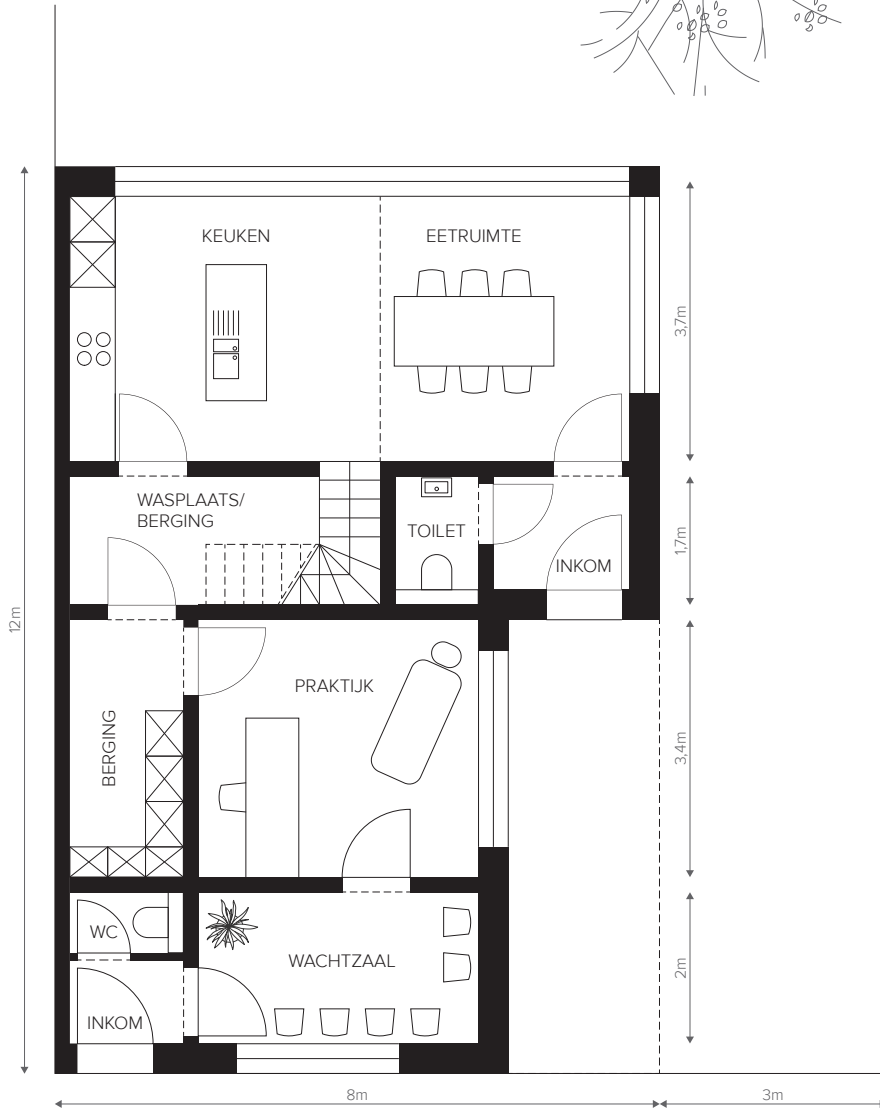

**ARCHITECTEN**  
**POOL**  
INSPIRATIE –  
PLANNEN VOOR  
LOSSCHAERT

**ARCHITECTEN**

**POOL**

INSPIRATIE-

PLANNEN VOOR

LOSSCHAERT

**KOPPELWONINGEN**

-  Hoofdvolume - 2 bouwlagen + 1 onder dak
-  Nevenvolume - 1 bouwlaag
-  Carports - 1 bouwlaag
-  Bijgebouwen - 1 bouwlaag
-  Tuinen

AANPALEND GEBOUW - LOT 18

AANPALEND GEBOUW - LOT 18

AANPALEND GEBOUW

GELIJKVLOERS

VERDIEP

AANPALEND GEBOUW - LOT 20

GELIJKVLOERS

VERDIEP

AANPALEND GEBOUW - LOT 20

GELIJKVLOERSE WOONEENHEID 1

AANPALEND GEBOUW - LOT 20

GELIJKVLOERS

LOSSCHAERT, LOT 19  
NEVENFUNCTIE//SCHAAL 1:100

VERDIEP

AANPALEND GEBOUW - LOT 20

GELIJKVLOERS

VERDIEP

LOSSCHAERT, LOT 20  
COMPACTE WONING + ATELIER//SCHAAL 1:100

GELIJKVLOERS

AANPALEND GEBOUW - LOT 19

AANPALEND GEBOUW - LOT 19

3ARCHITECTEN

A2  
AR-TUUR ARCHITECTENBUREAU

CH.ARCHITECTEN