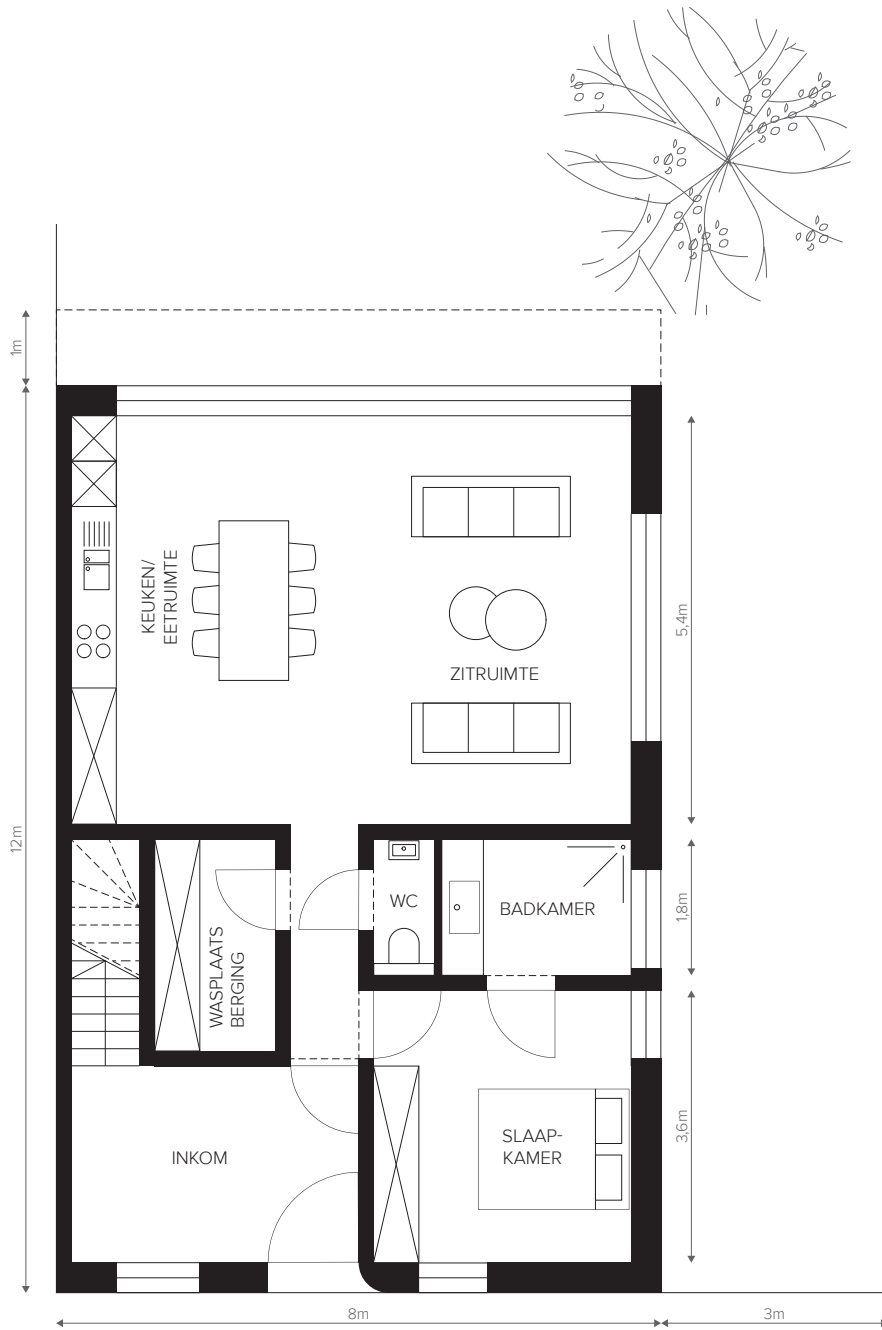

**ARCHITECTEN**  
**POOL**  
INSPIRATIE –  
PLANNEN VOOR  
LOSSCHAERT

**ARCHITECTEN**

**POOL**

INSPIRATIE-

PLANNEN VOOR

LOSSCHAERT

**KOPPELWONINGEN**

-  Hoofdvolume - 2 bouwlagen + 1 onder dak
-  Nevenvolume - 1 bouwlaag
-  Carports - 1 bouwlaag
-  Bijgebouwen - 1 bouwlaag
-  Tuinen

AANPALEND GEBOUW - LOT 18

AANPALEND GEBOUW - LOT 18

AANPALEND GEBOUW

GELIJKVLOERS

VERDIEP

AANPALEND GEBOUW - LOT 20

GELIJKVLOERS

VERDIEP

AANPALEND GEBOUW - LOT 20

GELIJKVLOERSE WOONEENHEID 1

AANPALEND GEBOUW - LOT 20

GELIJKVLOERS

LOSSCHAERT, LOT 19  
NEVENFUNCTIE//SCHAAL 1:100

VERDIEP

AANPALEND GEBOUW - LOT 20

GELIJKVLOERS

VERDIEP

LOSSCHAERT, LOT 20  
COMPACTE WONING + ATELIER//SCHAAL 1:100

GELIJKVLOERS

AANPALEND GEBOUW - LOT 19

AANPALEND GEBOUW - LOT 19

3ARCHITECTEN

A2  
AR-TUUR ARCHITECTENBUREAU

CH.ARCHITECTEN