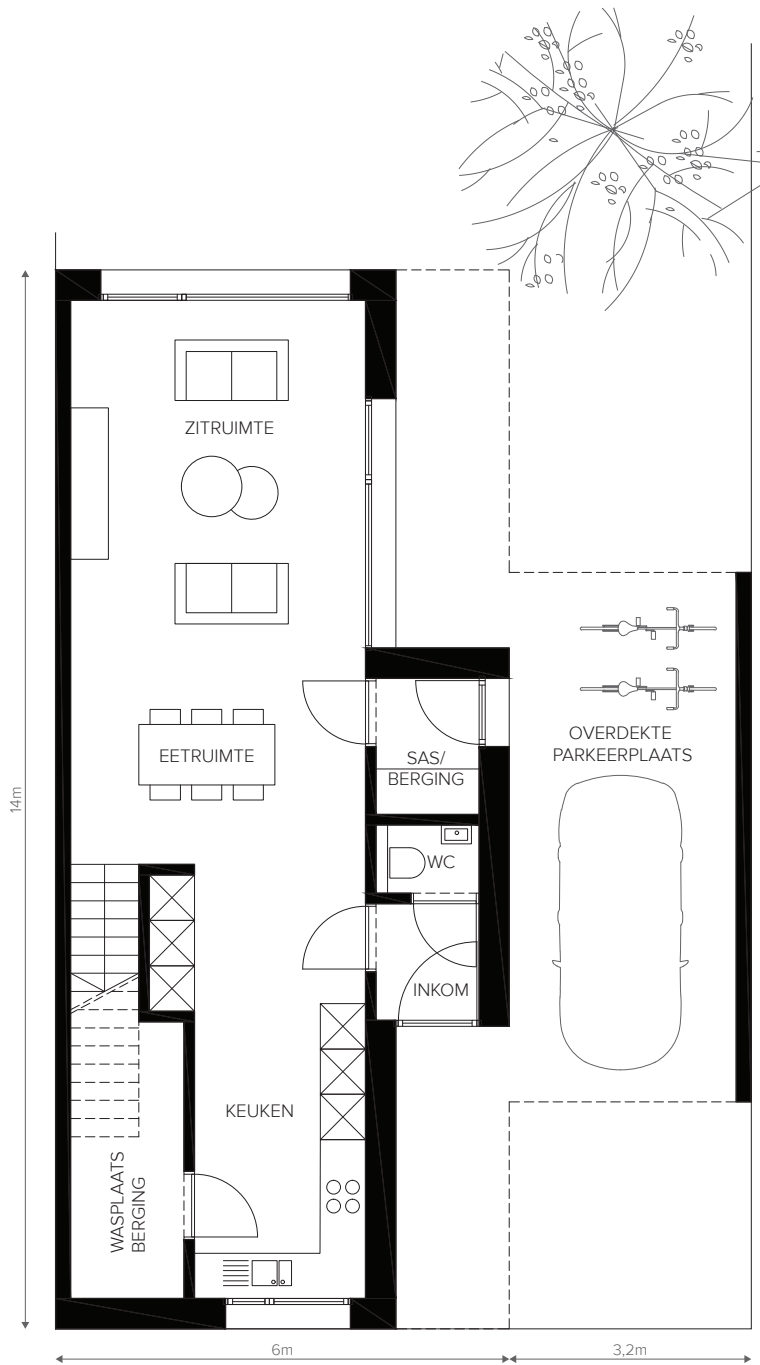

**ARCHITECTEN**  
**POOL**  
INSPIRATIE –  
PLANNEN VOOR  
LOSSCHAERT

**ARCHITECTEN**

**POOL**

INSPIRATIE-

PLANNEN VOOR

LOSSCHAERT

**KOPPELWONINGEN**

-  Hoofdvolume - 2 bouwlagen + 1 onder dak
-  Nevenvolume - 1 bouwlaag
-  Carports - 1 bouwlaag
-  Bijgebouwen - 1 bouwlaag
-  Tuinen

AANPALEND GEBOUW - LOT 18

AANPALEND GEBOUW - LOT 18

AANPALEND GEBOUW

GELIJKVLOERS

VERDIEP

AANPALEND GEBOUW - LOT 20

GELIJKVLOERS

VERDIEP

AANPALEND GEBOUW - LOT 20

GELIJKVLOERSE WOONEENHEID 1

AANPALEND GEBOUW - LOT 20

GELIJKVLOERS

LOSSCHAERT, LOT 19  
NEVENFUNCTIE//SCHAAL 1:100

VERDIEP

AANPALEND GEBOUW - LOT 20

GELIJKVLOERS

VERDIEP

LOSSCHAERT, LOT 20  
COMPACTE WONING + ATELIER//SCHAAL 1:100

GELIJKVLOERS

AANPALEND GEBOUW - LOT 19

AANPALEND GEBOUW - LOT 19

3ARCHITECTEN

A2  
AR-TUUR ARCHITECTENBUREAU

CH.ARCHITECTEN