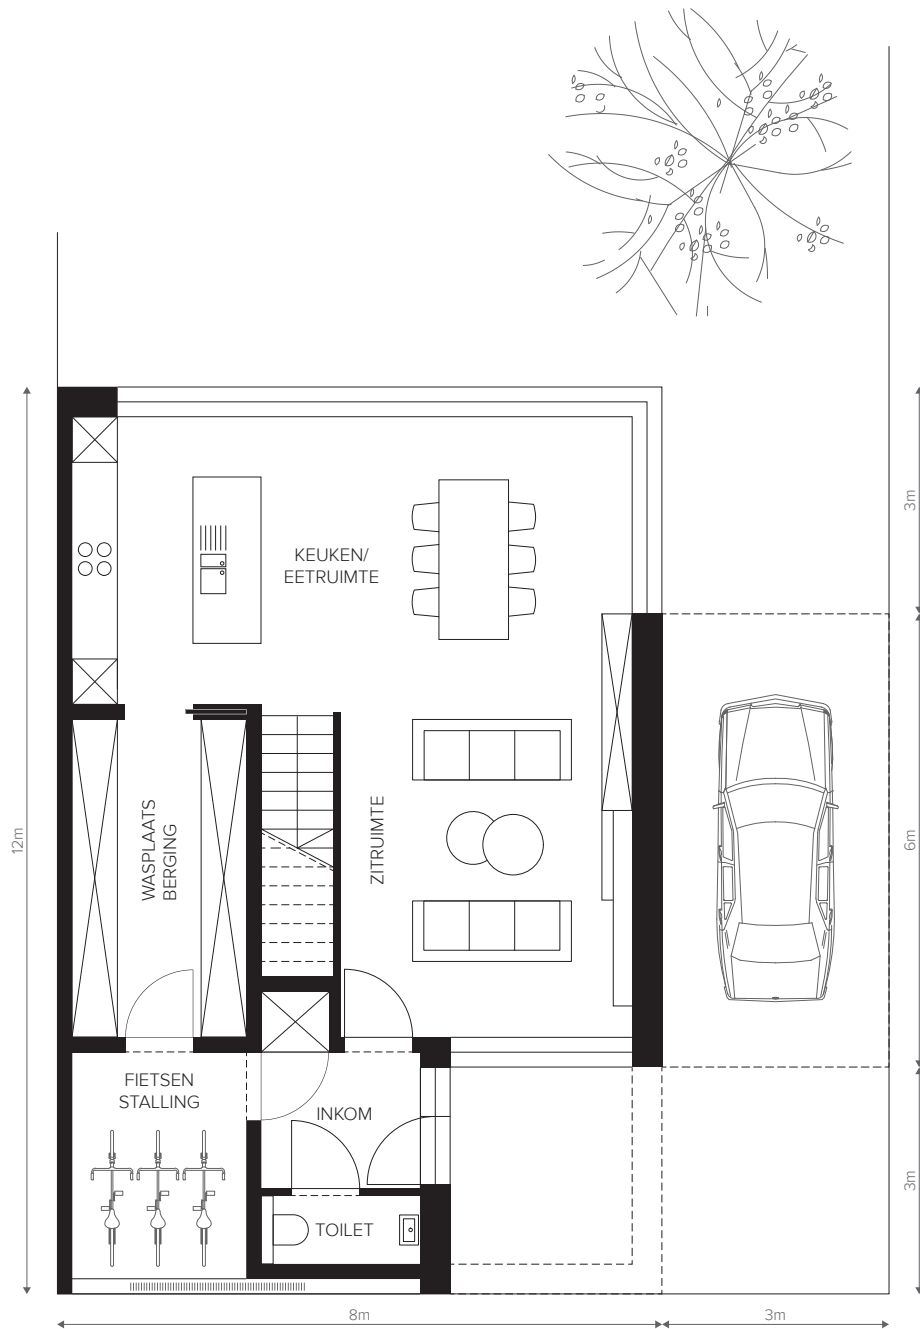

**ARCHITECTEN**  
**POOL**  
INSPIRATIE –  
PLANNEN VOOR  
LOSSCHAERT

**ARCHITECTEN**

**POOL**

INSPIRATIE-

PLANNEN VOOR

LOSSCHAERT

**KOPPELWONINGEN**

-  Hoofdvolume - 2 bouwlagen + 1 onder dak
-  Nevenvolume - 1 bouwlaag
-  Carports - 1 bouwlaag
-  Bijgebouwen - 1 bouwlaag
-  Tuinen

AANPALEND GEBOUW - LOT 20

GELIJKVLOERSE WOONEENHEID 1

AANPALEND GEBOUW - LOT 20

GELIJKVLOERS

LOSSCHAERT, LOT 19  
NEVENFUNCTIE//SCHAAL 1:100

VERDIEP

AANPALEND GEBOUW - LOT 20

GELIJKVLOERS

VERDIEP

LOSSCHAERT, LOT 20  
COMPACTE WONING + ATELIER//SCHAAL 1:100

GELIJKVLOERS

AANPALEND GEBOUW - LOT 19

AANPALEND GEBOUW - LOT 19

3ARCHITECTEN

A2  
AR-TUUR ARCHITECTENBUREAU

CH.ARCHITECTEN