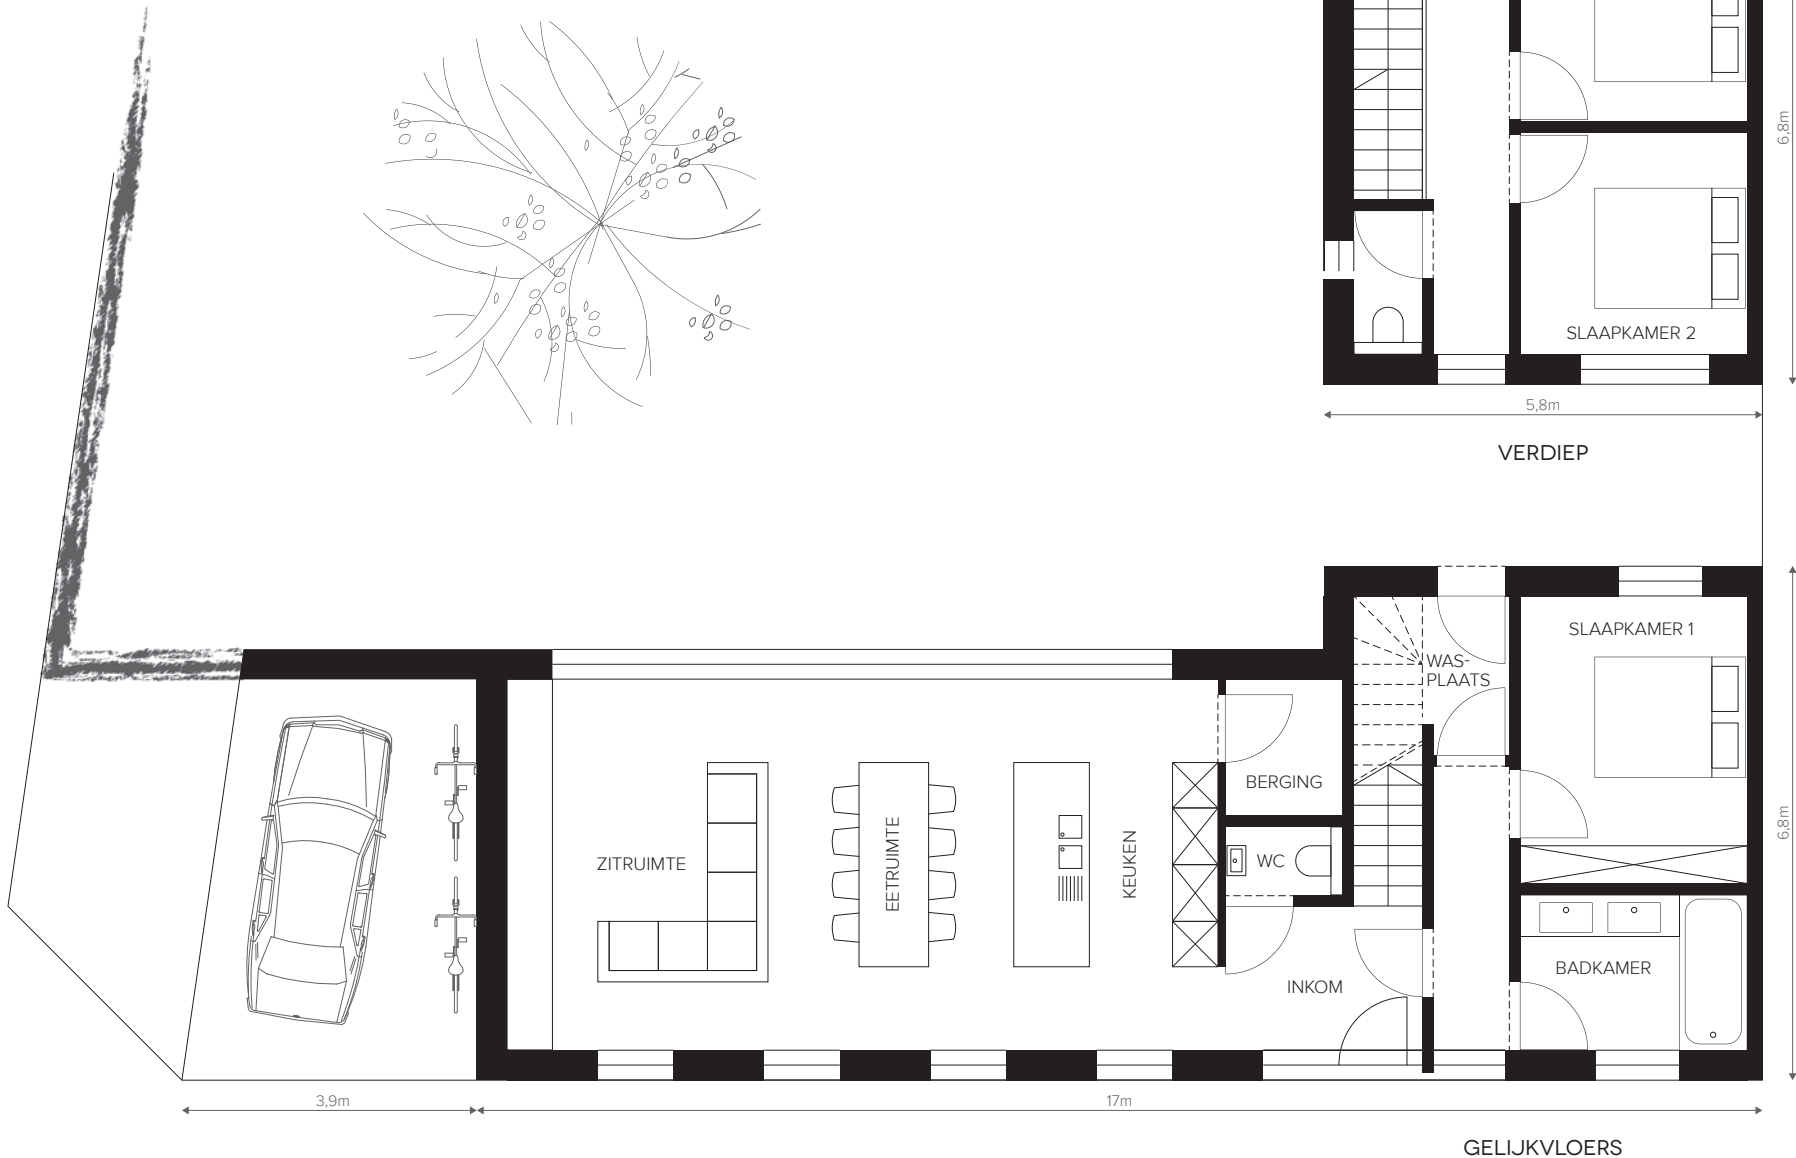

**ARCHITECTEN**  
**POOL**  
INSPIRATIE –  
PLANNEN VOOR  
LOSSCHAERT

**ARCHITECTEN**

**POOL**

INSPIRATIE-

PLANNEN VOOR

LOSSCHAERT

**KOPPELWONINGEN**

-  Hoofdvolume - 2 bouwlagen + 1 onder dak
-  Nevenvolume - 1 bouwlaag
-  Carports - 1 bouwlaag
-  Bijgebouwen - 1 bouwlaag
-  Tuinen

AANPALEND GEBOUW - LOT 20

GELIJKVLOERSE WOONEENHEID 1

AANPALEND GEBOUW - LOT 20

GELIJKVLOERS

LOSSCHAERT, LOT 19  
NEVENFUNCTIE//SCHAAL 1:100

VERDIEP

AANPALEND GEBOUW - LOT 20

GELIJKVLOERS

VERDIEP

LOSSCHAERT, LOT 20  
COMPACTE WONING + ATELIER//SCHAAL 1:100

GELIJKVLOERS

AANPALEND GEBOUW - LOT 19

AANPALEND GEBOUW - LOT 19

3ARCHITECTEN

A2  
AR-TUUR ARCHITECTENBUREAU

CH.ARCHITECTEN