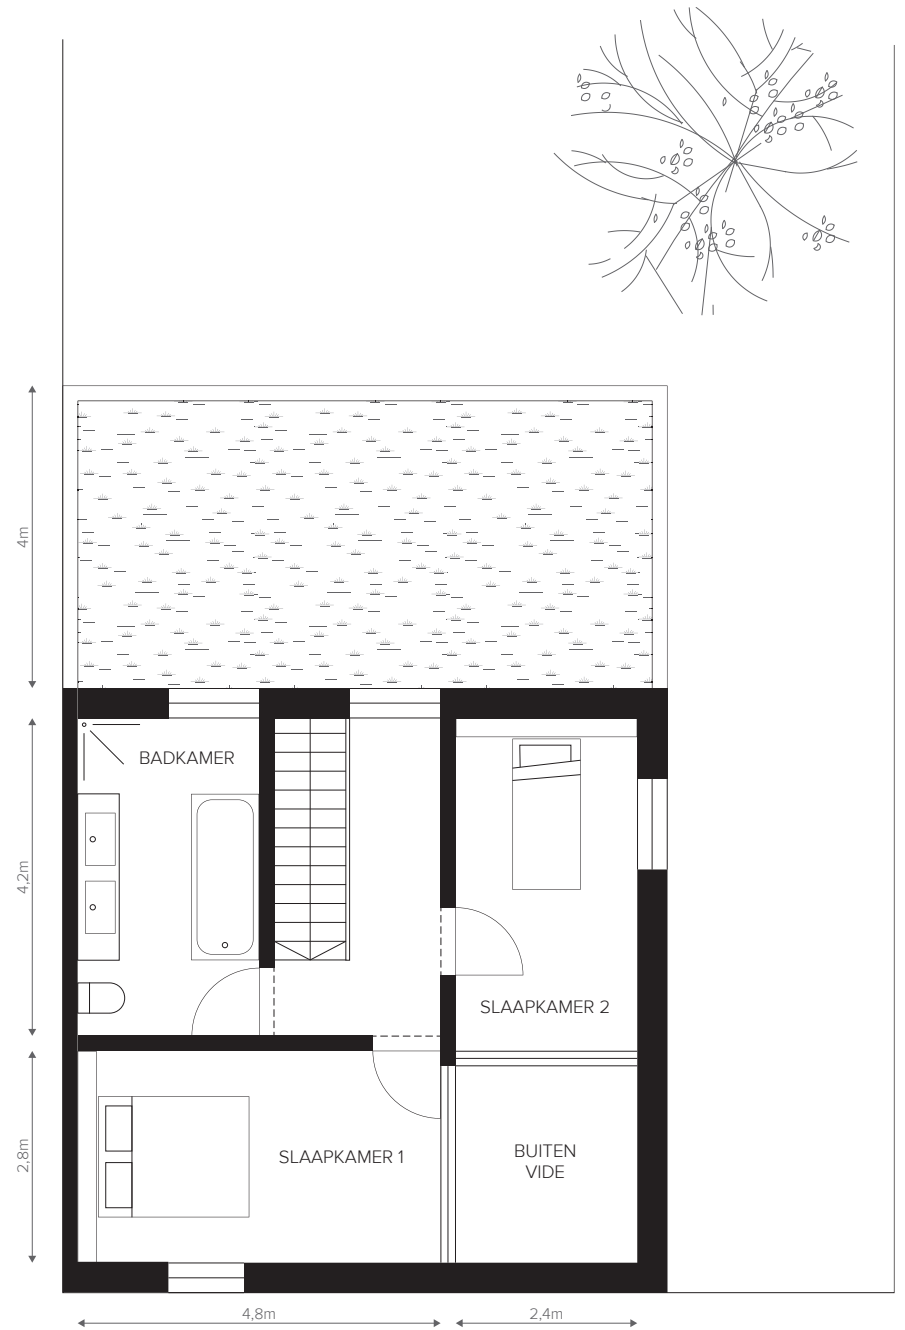

**ARCHITECTEN**  
**POOL**  
INSPIRATIE –  
PLANNEN VOOR  
LOSSCHAERT

**ARCHITECTEN**

**POOL**

INSPIRATIE-

PLANNEN VOOR

LOSSCHAERT

**KOPPELWONINGEN**

-  Hoofdvolume - 2 bouwlagen + 1 onder dak
-  Nevenvolume - 1 bouwlaag
-  Carports - 1 bouwlaag
-  Bijgebouwen - 1 bouwlaag
-  Tuinen

AANPALEND GEBOUW - LOT 18

AANPALEND GEBOUW - LOT 18

AANPALEND GEBOUW

GELIJKVLOERS

VERDIEP

AANPALEND GEBOUW - LOT 20

GELIJKVLOERS

VERDIEP

AANPALEND GEBOUW - LOT 20

GELIJKVLOERSE WOONEENHEID 1

AANPALEND GEBOUW - LOT 20

GELIJKVLOERS

LOSSCHAERT, LOT 19  
NEVENFUNCTIE//SCHAAL 1:100

VERDIEP

AANPALEND GEBOUW - LOT 20

GELIJKVLOERS

VERDIEP

LOSSCHAERT, LOT 20  
COMPACTE WONING + ATELIER//SCHAAL 1:100

GELIJKVLOERS

AANPALEND GEBOUW - LOT 19

AANPALEND GEBOUW - LOT 19

3ARCHITECTEN

A2  
AR-TUUR ARCHITECTENBUREAU

CH.ARCHITECTEN