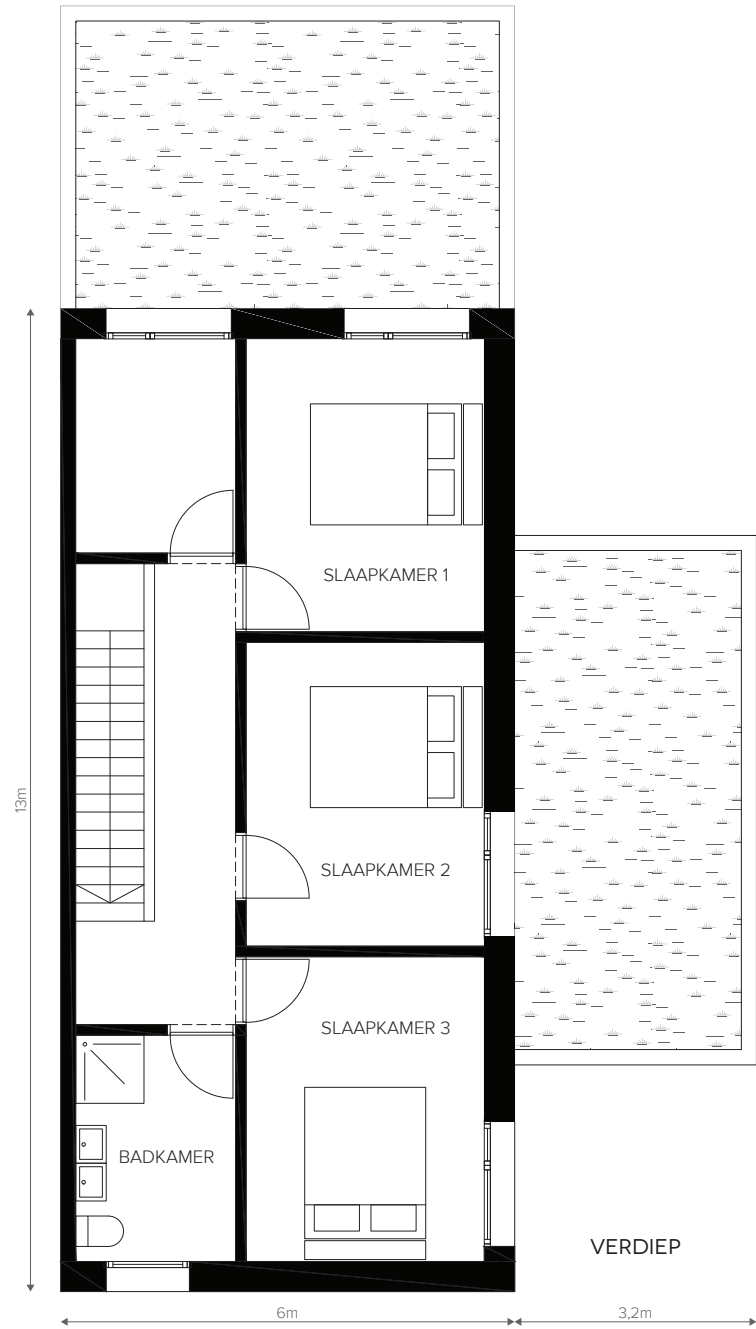

**ARCHITECTEN**  
**POOL**  
INSPIRATIE –  
PLANNEN VOOR  
LOSSCHAERT

**ARCHITECTEN**

**POOL**

INSPIRATIE-

PLANNEN VOOR

LOSSCHAERT

**KOPPELWONINGEN**

-  Hoofdvolume - 2 bouwlagen + 1 onder dak
-  Nevenvolume - 1 bouwlaag
-  Carports - 1 bouwlaag
-  Bijgebouwen - 1 bouwlaag
-  Tuinen

AANPALEND GEBOUW - LOT 18

AANPALEND GEBOUW - LOT 18

AANPALEND GEBOUW

GELIJKVLOERS

VERDIEP

AANPALEND GEBOUW - LOT 20

GELIJKVLOERS

VERDIEP

AANPALEND GEBOUW - LOT 20

GELIJKVLOERSE WOONEENHEID 1

AANPALEND GEBOUW - LOT 20

GELIJKVLOERS

LOSSCHAERT, LOT 19  
NEVENFUNCTIE//SCHAAL 1:100

VERDIEP

AANPALEND GEBOUW - LOT 20

GELIJKVLOERS

VERDIEP

LOSSCHAERT, LOT 20  
COMPACTE WONING + ATELIER//SCHAAL 1:100

GELIJKVLOERS

AANPALEND GEBOUW - LOT 19

AANPALEND GEBOUW - LOT 19

3ARCHITECTEN

A2  
AR-TUUR ARCHITECTENBUREAU

CH.ARCHITECTEN