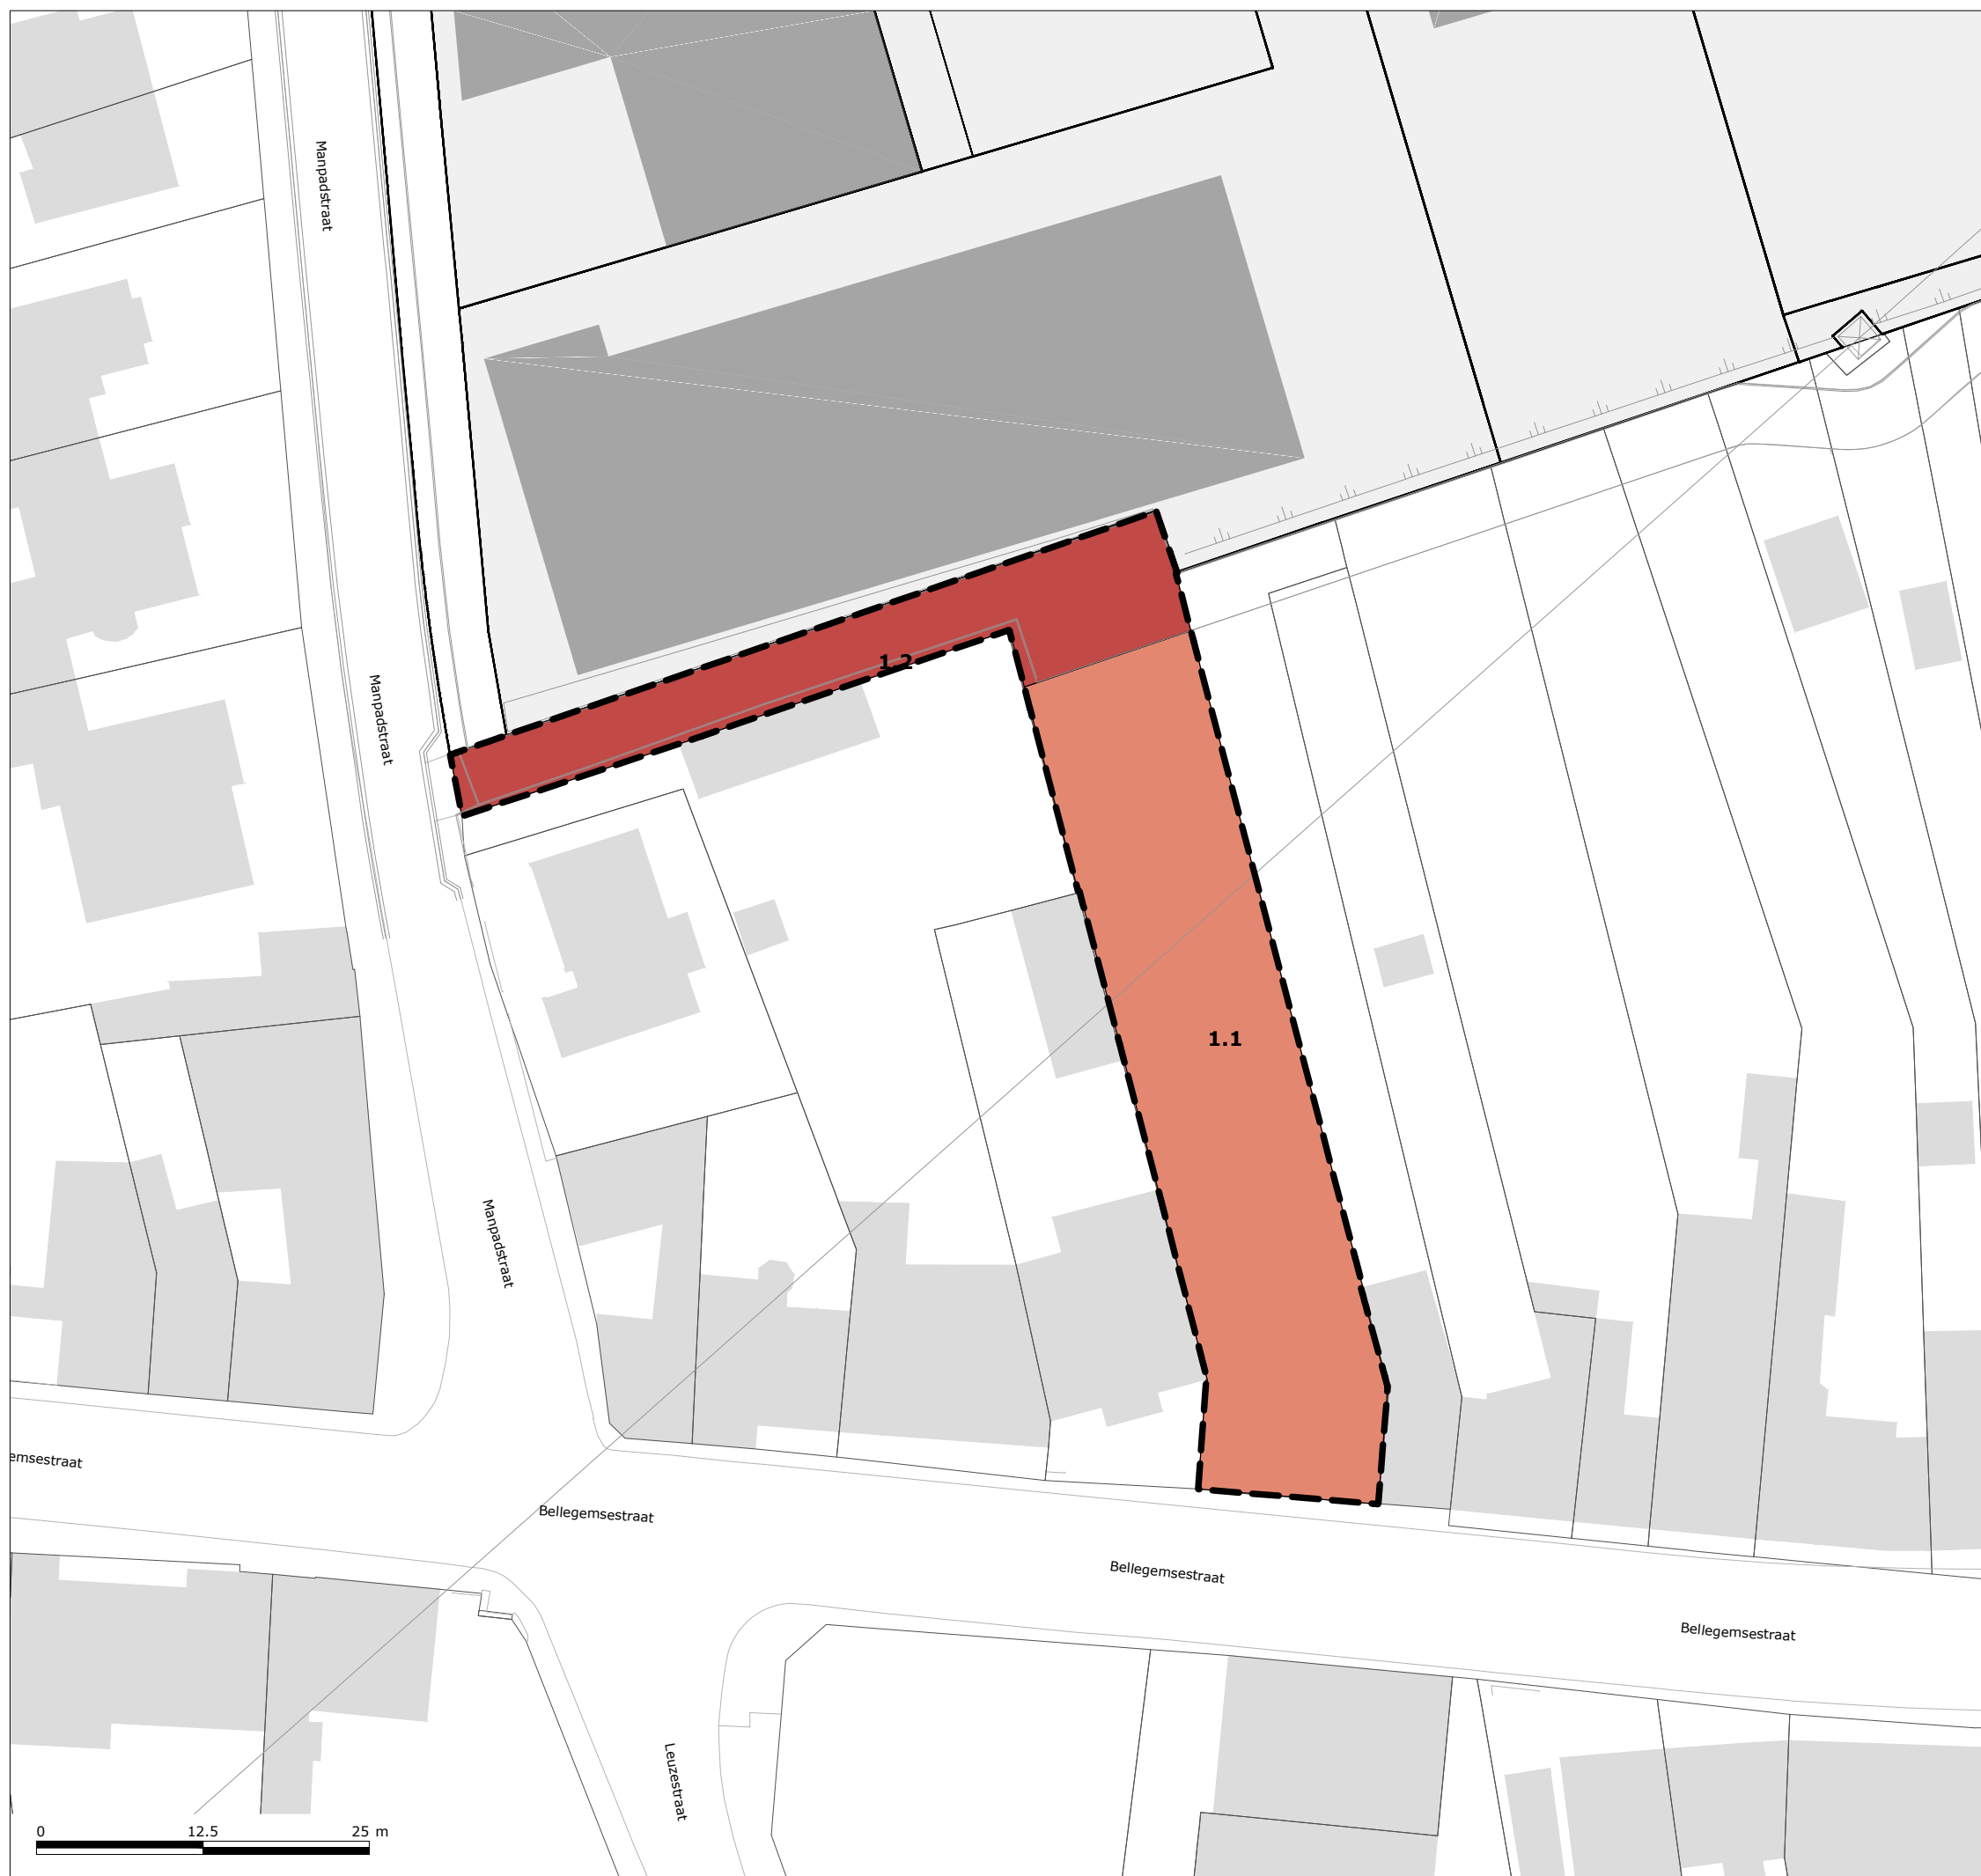

Netto verkoopbare oppervlakte:

1181 m²

Nog beschikbare oppervlakte:

1181 m²

PRIJZEN geldig tot 31/12/2021

 € 220/m²

 overdracht

Alle afmetingen en oppervlaktes zijn richtinggevend