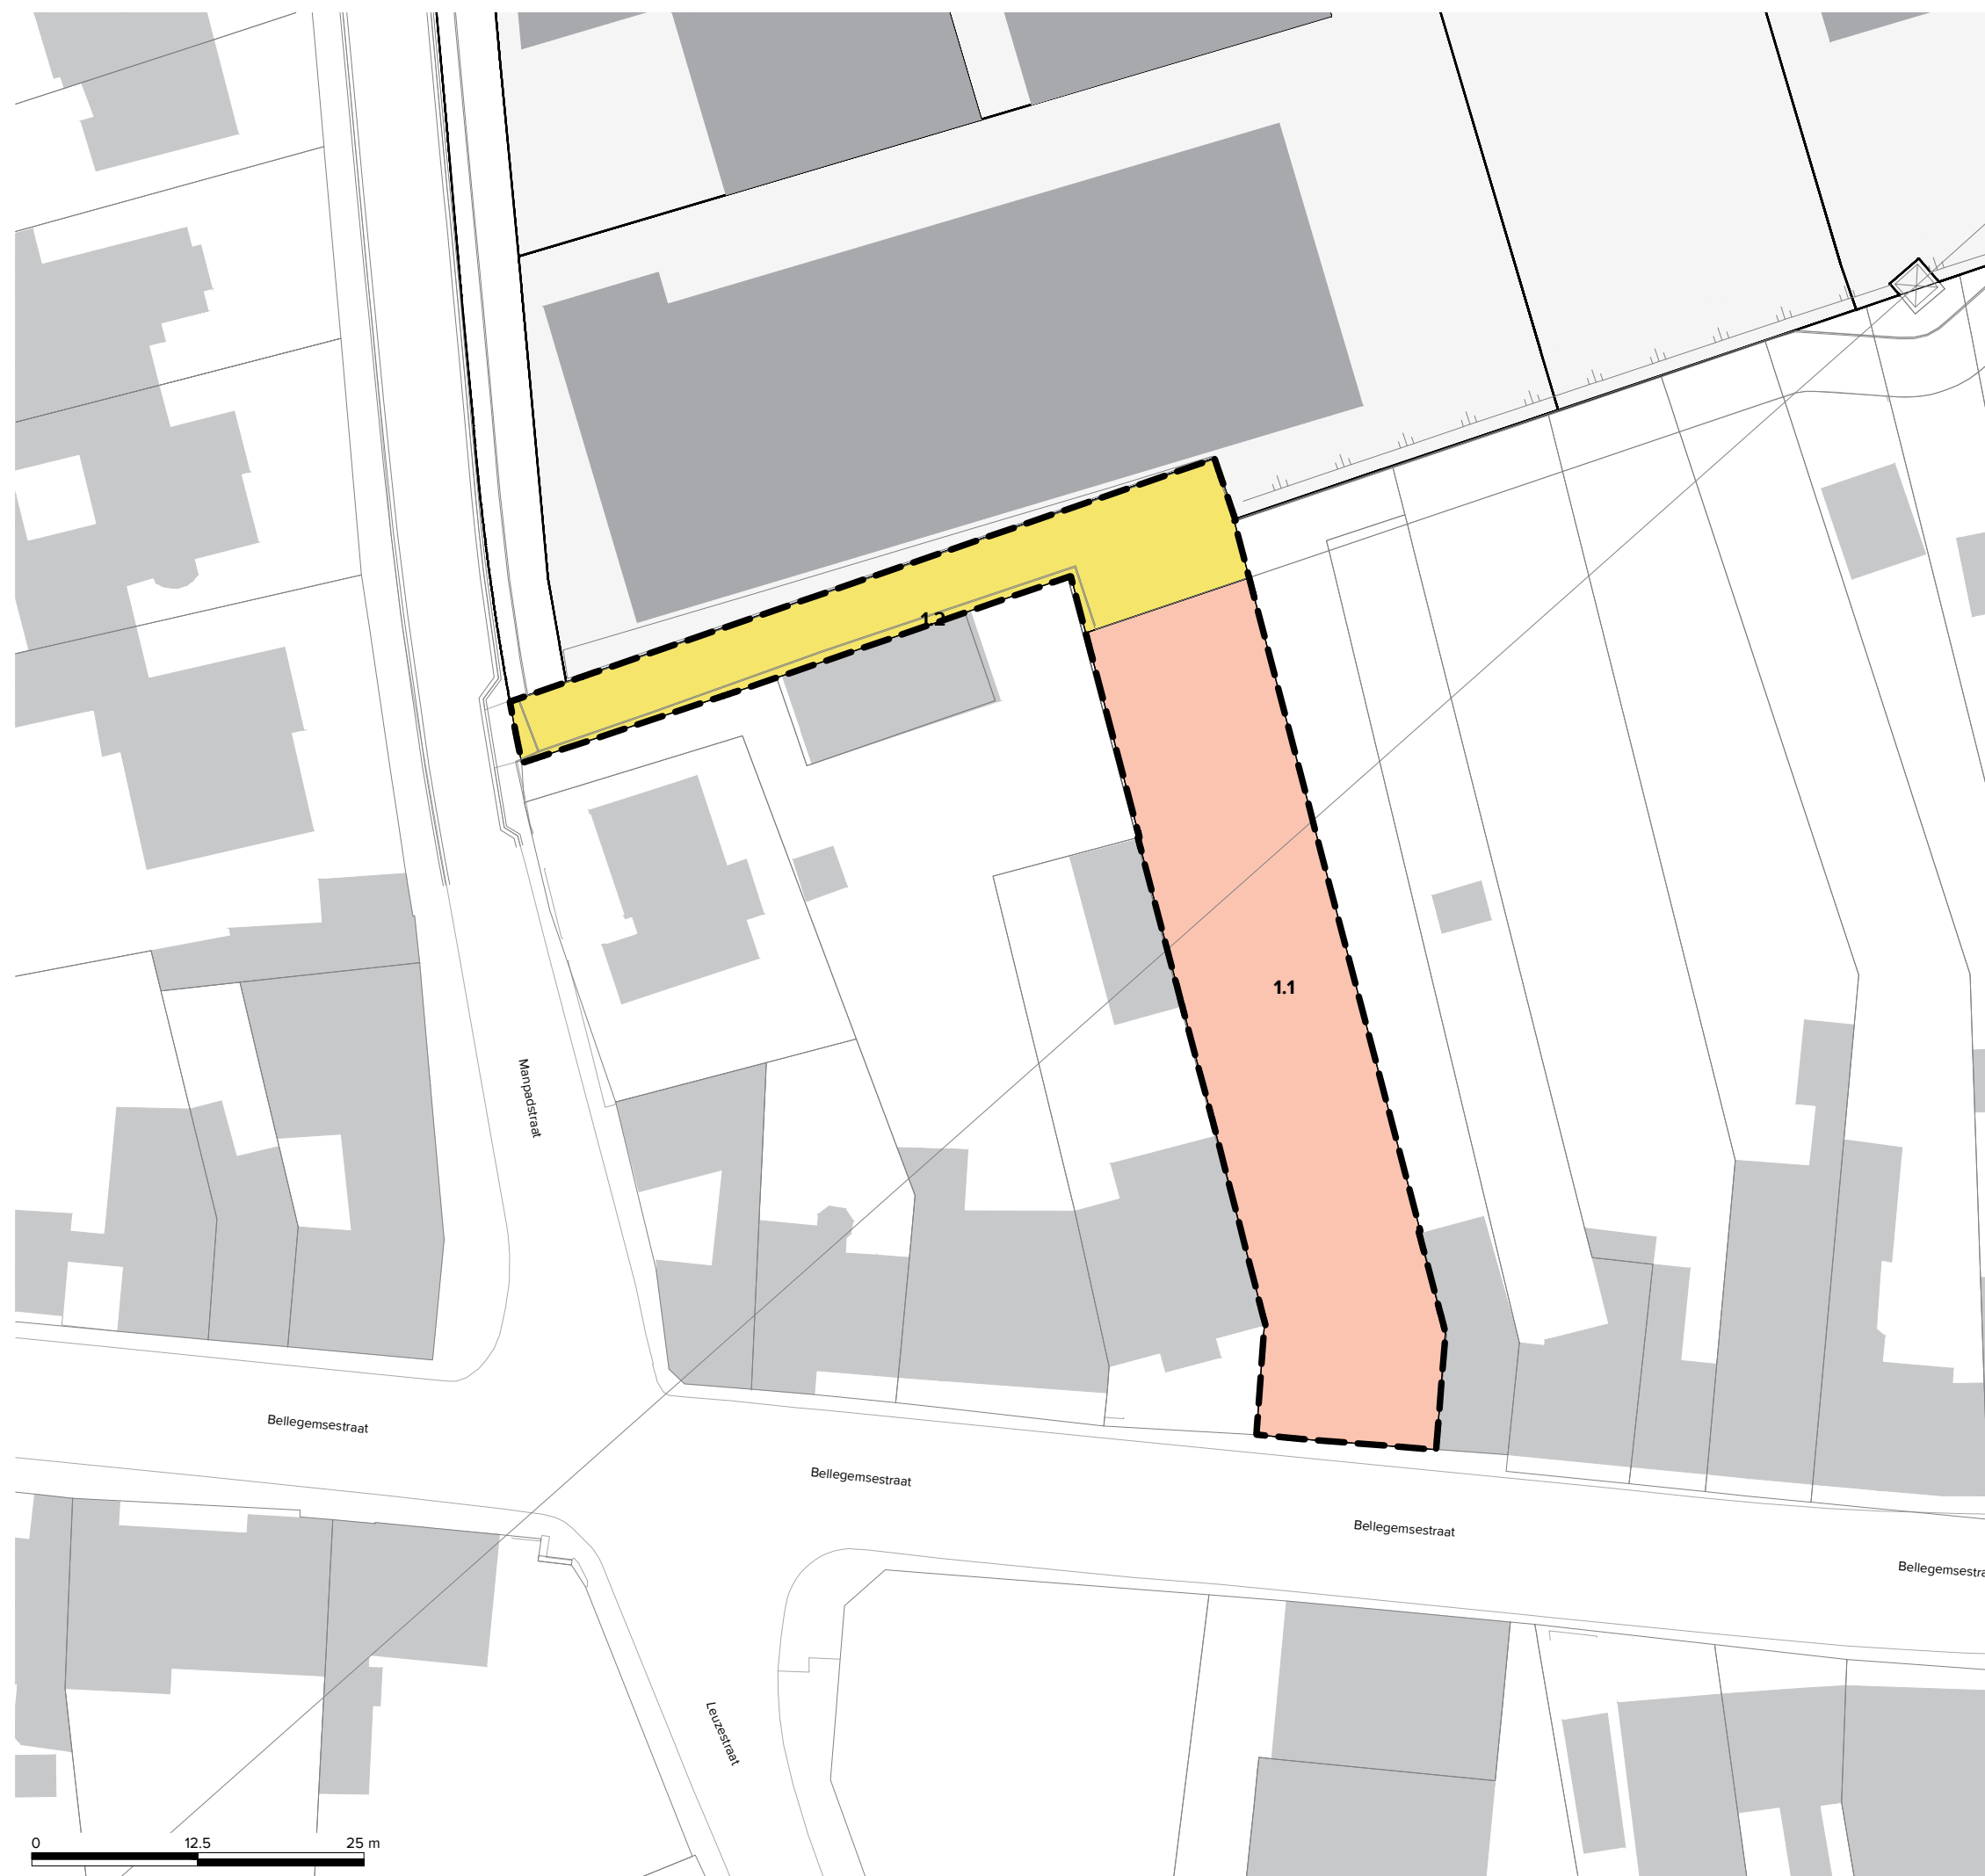

# Bellegem Emdeka (wonen) Verkoopkaart

| NR  | STATUS      | OPGEMETEN OPP      |
|-----|-------------|--------------------|
| 1.1 | beschikbaar | 848 m <sup>2</sup> |
| 1.2 | beschikbaar | 329 m <sup>2</sup> |

Bruto oppervlakte: 1177 m<sup>2</sup>  
Netto verkoopbare oppervlakte: 1177 m<sup>2</sup>  
Nog beschikbare oppervlakte: 1177 m<sup>2</sup>

PRIJZEN geldig tot 31/12/2024

 € 220/m<sup>2</sup>

 overdracht

Voor kavels die zijn aangeduid als beschikbaar zijn er nog geen aankoopverbintenissen afgesloten, maar kunnen wel in bespreking zijn.