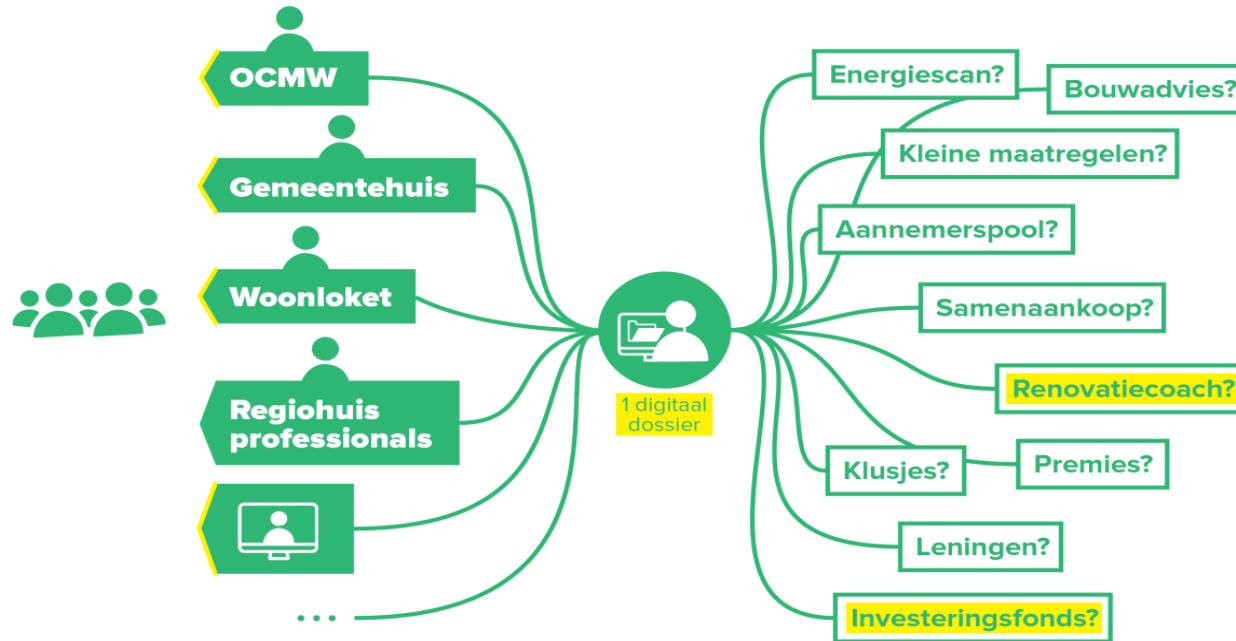

# WIE LEGT DE PUZZEL?

WARMER  
WONEN *Ww.*

ANZEGEM  
AVELGEM  
DEERLIJK  
HARELBEKE  
KORTRIJK  
KURNE  
LENDELEDE  
MENEN  
SPIERE-HELKIJN  
WAREGEM  
WERVIK  
WEVELGEM  
ZWEVEGEM

LEIEDAL  
IGS WOONWIJS  
IGS MENEN-WERVIK-MESEN  
IGS BETER WONEN  
PROVINCIE WEST-VLAANDEREN  
WONEN VLAANDEREN  
SAMENLEVINGSOPBOUW W-VL  
EANDIS-INFRA  
LOGO LEIELAND  
VZW EFFECT  
VZW DE POORT  
W13

# Energiehuis 2.0

Netwerkorganisaties / **coördinator**

Communicatie / Monitoring / Regionaal beleid i.s.m. lokale besturen / Pionieren